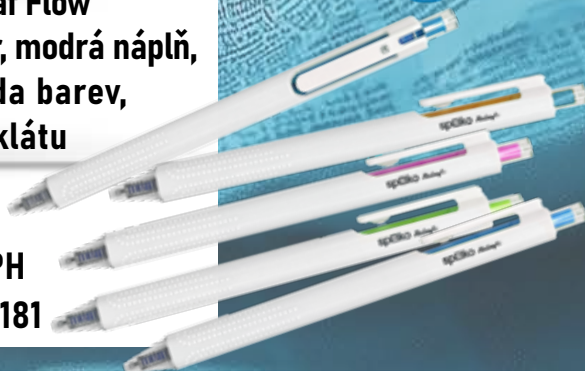

Spoko ReLeaf Flow
gelový roller, modrá náplň,
ST hrot, sada barev,
z 85% recyklátu

14,90

18,00 vč. DPH
Obj. č. 2574181