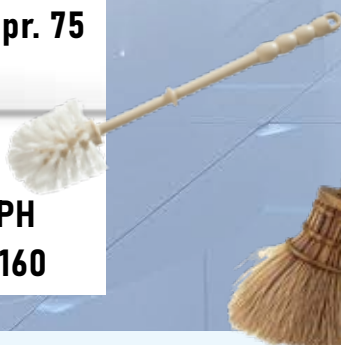

**WC kartáč pr. 75
mm - bílá**

29,00
35,10 vč. DPH
Obj. č. 1214160