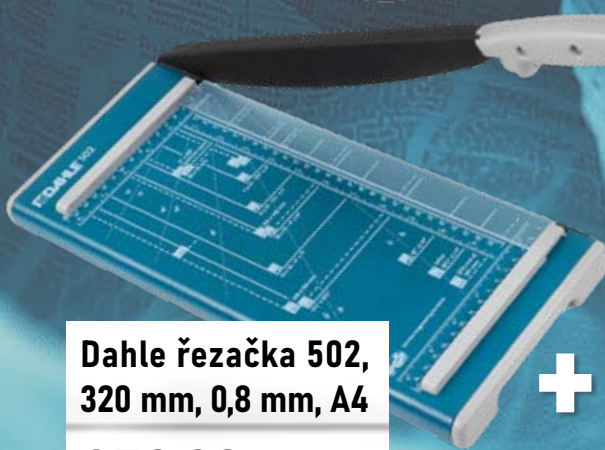

Dahle řezačka 502, 320 mm, 0,8 mm, A4

850,00

1 028,50 vč. DPH

Obj. č. 0600813

+ DÁREK
SANYTOL
ODSTRAŇOVAČ
SKVRN NA BÍLÉ
PRÁDLO, 450G