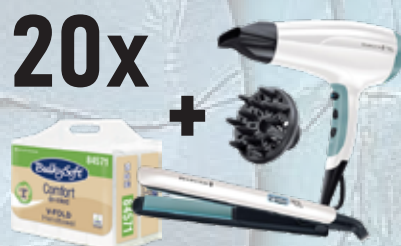

Ručníky Z-Z taška
2 vrstvy, 20x karton
+ Dárková sada
Remington

12 400,00

15 004,00 vč. DPH

Obj. č. 0135704