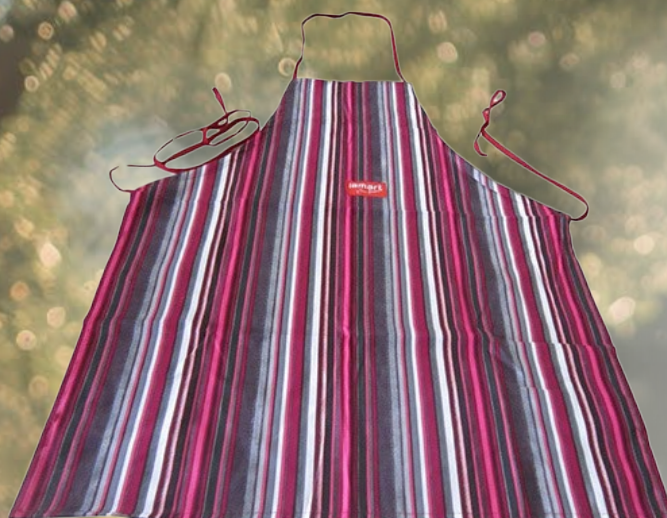

Prostírací ubrousky
33 x 33 cm / 2-vrstvé,
béžová BIO-EKO, 100 ks

Obj. č. 1103498

43,00

52,00 vč. DPH

Kuchyňská zástěra
Lamart 60 x 80 cm

Obj. č. 4015141

129,00

156,10 vč. DPH