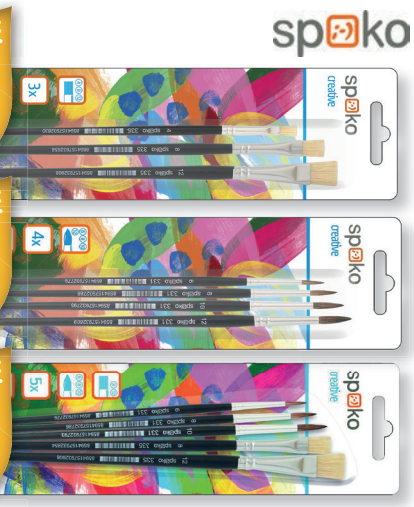

Sady školních štětců

Výběry nejčastěji používaných štětců ve zvýhodněných sadách.

obj.číslo	popis
0205871	sada - 3 ploché vel.: 4, 8, 12
0205872	sada - 4 kulaté vel.: 6, 8, 10, 12
0205870	sada - 2 ploché vel.: 8, 12 - 3 kulaté vel.: 6, 8, 10