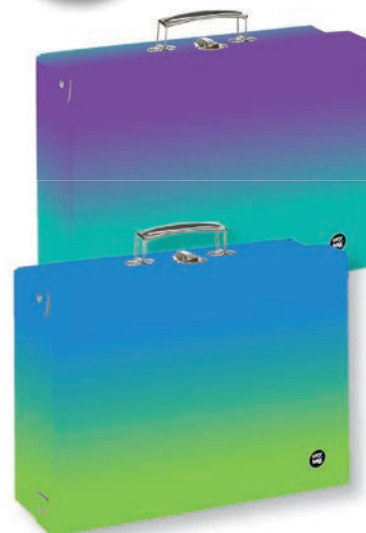

- objem láhve je 350 ml

obj.číslo	popis
9180962	Jednorožec
9180963	Duha
9180965	Vlk
9180966	Batman

BAAGL

novinky

AKCE
bez DPH
229,-
277,10
včetně DPH

LAMINO

AKCE
bez DPH
175,-
211,80
včetně DPH

LAMINO
OXY