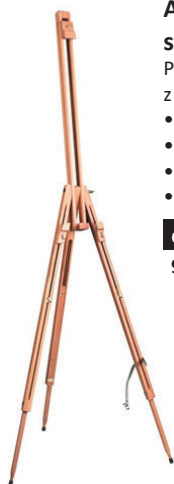

Stolní mini malířský stojan dřevěný, lakovaný

Kvalitní mini stolní stojan vyroben z bukového dřeva, přírodní lak.
• rozměry: výška 43 cm,
max. výška plátna 28 cm
• váha stojanu 0,45 kg

obj.číslo
9180002

AKCE
bez DPH
428,-
517,90
včetně DPH

AMI Přenosní polní malířský stojan - z lehkého bukového dřeva

Přenosný polní malířský stojan z lehkého bukového dřeva.
• nastavitelná výška
• tvrdé gumové nožičky
• celková výška: 188 cm, max.výška plátna 120 cm
• hmotnost: 1,5 kg

obj.číslo
9577906

AKCE
bez DPH
874,-
1.057,50
včetně DPH

Malířský stojan AMI - z lehkého hliníku

Přenosný malířský stojan z lehkého hliníku.
• polní i stolní použití
• nastavitelná výška
• teleskopicky nastavitelné nohy
• přenosná taška
• celková výška: 170 cm, max.výška plátna 80 cm
• hmotnost: 0,7 kg

obj.číslo
9678937

AKCE
bez DPH
585,-
707,90
včetně DPH

Šepsované plátno na lepence AMI

Šepsované plátno na lepence, na malování olejovými, akrylovými a temperovými barvami.

obj.číslo	rozměr (cm)	cena bez DPH
9179275	20 x 20	35,-
9179276	20 x 50	79,-
9179277	40 x 40	94,-
9179274	18 x 24	39,-

AKCE
bez DPH
od **35,-**
42,40
včetně DPH

Sada štětců GOLD TAKLON - 4 ks, č. 0,1,2,4, vějíř

Špičková sada vysoce kvalitních štětců. Zlaté syntetické vlasy, světle modré plastové držadlo a hliníková úchytky ve zlaté barvě. Ideální pro začátečníky, laiky či studenty.

obj.číslo
9181372

AKCE
bez DPH
117,-
141,60
včetně DPH

AKCE
bez DPH
62,-
75,-
včetně DPH

DK tuš, 40 ml

Levnější verze tuš výborně aplikovatelná pomocí pera, štětce a airbrushu. Je ideální na ilustrační práci a na míchání různých technik, např. s vodovými barvami. Nejvhodnější materiál je papír, kartón a lepenka.

obj.číslo
9298761

AKCE
bez DPH
198,-
239,60
včetně DPH

Startovací sada olej 15 ks