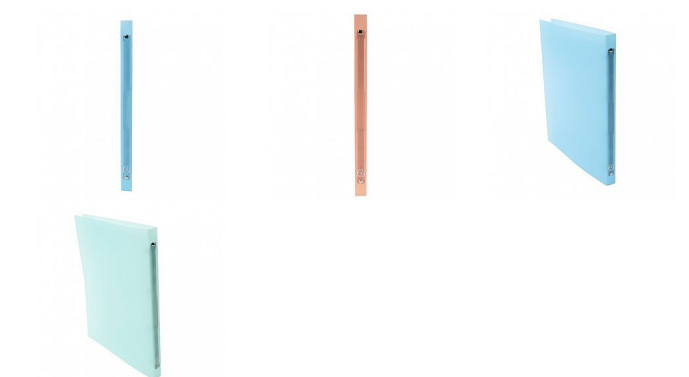

4kroužkový pořadač Chromaline Pastel, A4 max, 20 mm, PP, mix barev

» Kancelář » Archivace a zakládání » Pořadače » Kroužkové

Popis

Elegantní, praktický a odolný poloprůhledný pořadač v matných pastelových barvách. Tištěné logo na přední straně a hřbetu. Desky jsou omyvatelné. Formát A4 maxi umožňuje založit euroobaly bez přesahu. Vhodný pro kanceláře, home office, školy. pro formát A4 maxi rozměry: 250 x 320 mm, šířka hřbetu: 20 mm materiál: PP o síle 0,5 mm kapacita: 140 listů papíru (80 g/m²) kroužková "O" mechanika: 4 x 15 mm bez aretace