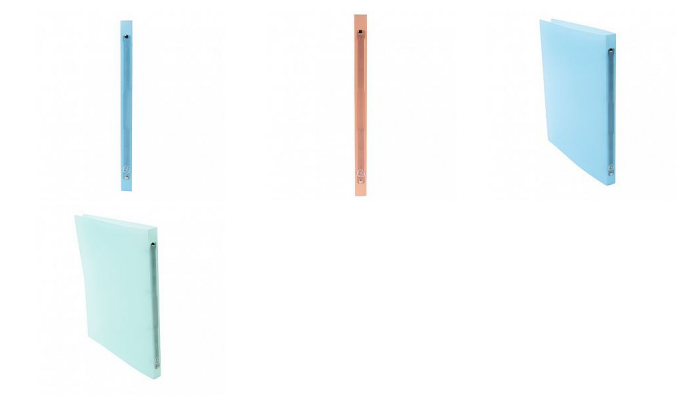

# 4kroužkový pořadač Chromaline Pastel, A4 max, 20 mm, PP, mix barev

» Kancelář » Archivace a zakládání » Pořadače » Kroužkové

## Popis

Elegantní, praktický a odolný poloprůhledný pořadač v matných pastelových barvách. Tištěné logo na přední straně a hřbetu. Desky jsou omyvatelné. Formát A4 maxi umožňuje založit euroobaly bez přesahu. Vhodný pro kanceláře, home office, školy. pro formát A4 maxi rozměry: 250 x 320 mm, šířka hřbetu: 20 mm materiál: PP o síle 0,5 mm kapacita: 140 listů papíru (80 g/m<sup>2</sup>) kroužková "O" mechanika: 4 x 15 mm bez aretace