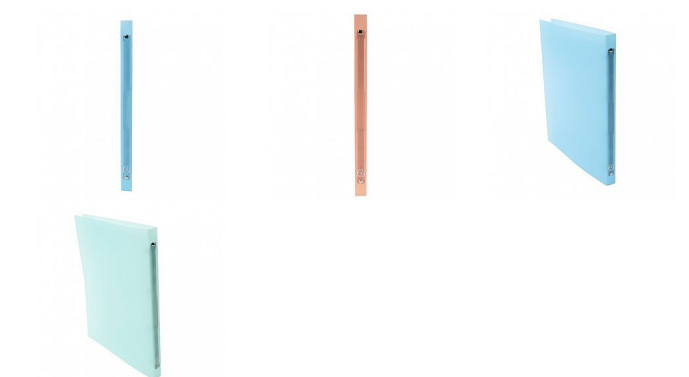

# 4kroužkový pořadač Chromaline Pastel, A4 max, 20 mm, PP, mix barev

» Kancelář » Archivace a zakládání » Pořadače » Kroužkové

## Popis

Elegantní, praktický a odolný poloprůhledný pořadač v matných pastelových barvách. Tištěné logo na přední straně a hřbetu. Desky jsou omyvatelné. Formát A4 maxi umožňuje založit euroobaly bez přesahu. Vhodný pro kanceláře, home office, školy. pro formát A4 maxi rozměry: 250 x 320 mm, šířka hřbetu: 20 mm materiál: PP o síle 0,5 mm kapacita: 140 listů papíru (80 g/m<sup>2</sup>) kroužková "O" mechanika: 4 x 15 mm bez aretace