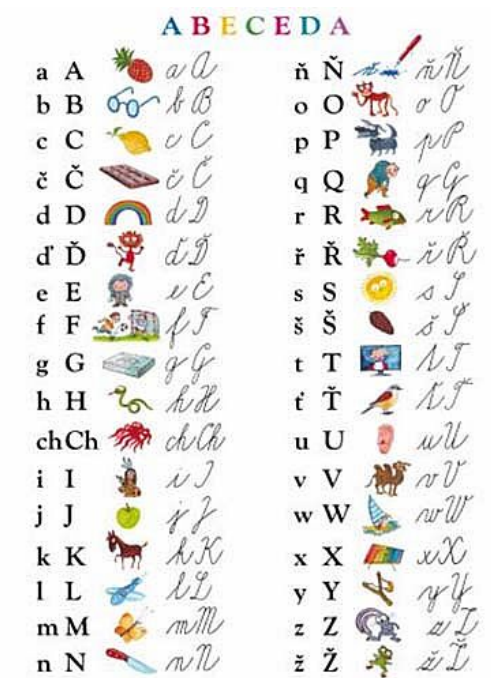

Abeceda, A4

» Škola » Učebnice pro ZŠ, pomůcky

Popis

Didaktická pomůcka je určena především pro 1. ročník ZŠ k trvalému vyvěšení. Hravou formou přispívá k lepšímu zvládnutí a osvojení správných tvarů písmen tiskacích i psacích a také ke zvládnutí psaní.

Jednoduché, písmenem motivované kresby jsou koncipovány tak, aby rozvíjely dětskou kreativitu a podněcovaly k postupnému psaní slabik a slov. Zadní strana tabule umožňuje nácvik psaní písmen podle normy psaní v řádcích (linkách) a také správný sklon písma, který je vyznačený v prvních řádcích.