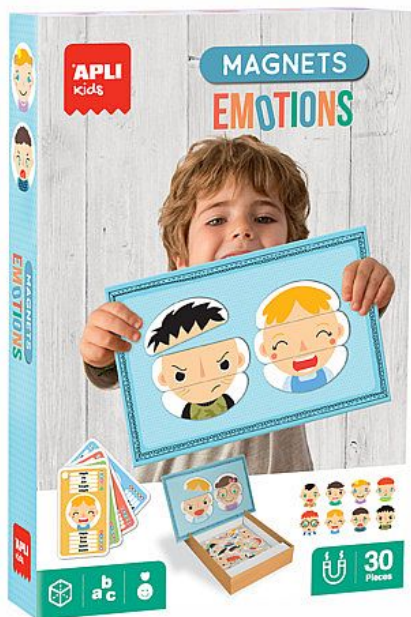

APLI edukační hra s magnety, Emoce, 3+

» Kreativita » Tvoření a dekorační doplňky » Hry

Množství v balení	1
EAN	8410782203681
Kód produktu	9185357

Skladem: 5 ks

Popis

Magnetická hra s motivem emocí pomáhá dětem hravou formou objevovat svět výrazů tváře a nálad. Děti skládají obličej z magnetických dílků, kombinují oči, ústa a další prvky a učí se rozpoznávat jednotlivé emoce. Skvělá aktivita vhodná i na cesty – pevná magnetická scéna se jednoduše upevní do víka krabice, takže všechny dílky zůstávají na svém místě. obsah sady: 1 ks magnetická podložka, 30 ks magnetů s výrazy a prvky obličej, návod v 19 jazycích (vč. češtiny) rozměr podložky: 18 x 28 cm podpora a rozvoj představivosti, kreativity, koncentrace a soustředění pro děti od 3 let obsah balení: 1 sada

Parametry

Značka	Apli
Množství v balení	1