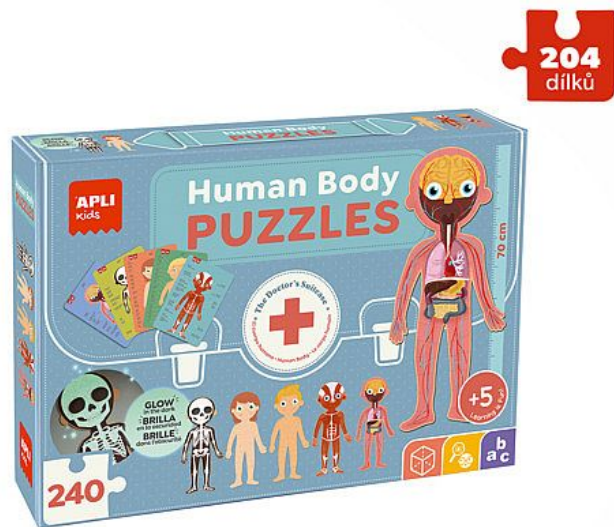

APLI edukační puzzle, Lidské tělo 5+

» Kreativita » Tvoření a dekorační doplňky » Hry

Množství v balení

1

Kód produktu

9185359

Skladem:

5 ks

APLI edukační puzzle, Lidské tělo 5+

» Kreativita » Tvoření a dekorační doplňky » Hry

Popis

Vícevrstvé puzzle Lidské tělo je vzdělávací skládačka, která dětem zábavnou formou přibližuje stavbu lidského těla. Díky pěti tematickým vrstvám mohou postupně objevovat jednotlivé části těla, kostru, orgány i svaly a lépe pochopit, jak spolu všechny systémy souvisejí.

Hlavní vlastnosti:• edukativní puzzle s motivem lidského těla• pět vrstev zobrazujících jednotlivé části lidského organismu• názorné seznámení s kostrou, svaly a orgány• podporuje přirozenou zvědavost a zájem o lidské tělo
Obsah sady:• 5 tematických vrstev lidského těla• celkem 240 puzzle dílků• 15 informačních listů v 16 jazycích včetně češtiny
Výukové přínosy:• rozvíjí prostorovou představivost• podporuje jemnou motoriku a koordinaci ruka-oko• učí rozpoznávání tvarů a logické myšlení• pomáhá pochopit stavbu a fungování lidského těla• podporuje soustředění a trpělivost
Speciální efekt:• vrstva znázorňující lidskou kostru svítí ve tmě (luminiscenční efekt)
Parametry:• velikost sestavené postavy: 70 cm• počet dílků: 240 ks• počet vrstev: 5• doporučený věk: od 5 let• obsah balení: 1 sada

Parametry

Značka	Apli
Množství v balení	1