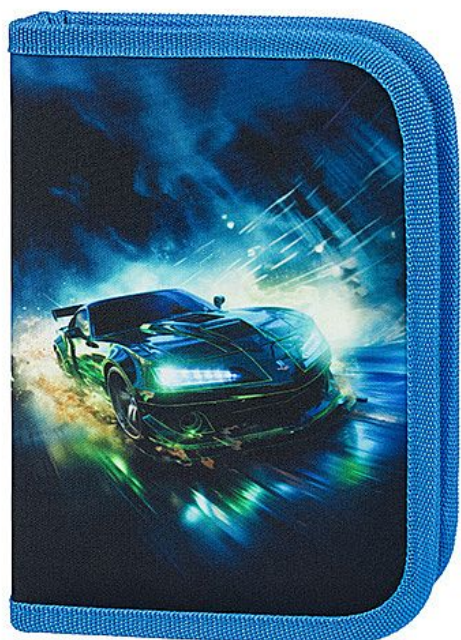

# BAAGL Školní penál jednopatrový, Závodní auto

» Škola » Školní batohy a doplňky » Penály, etue

## Popis

S klasickým penálem se dvěma chlopněmi a obrázkem auta si to váš školák pofrčí do školy jako o závod. Uvnitř penálu se dvěma chlopněmi a speciální kapsičkou naleznete dostatek prostoru pro pastelky, fixy, gumu, nůžky, ořezávatko, ale i další drobnosti. klasický školní jednopatrový penál s dvěma chlopněmi uzamykatelný na kvalitní zip YKK bez náplně