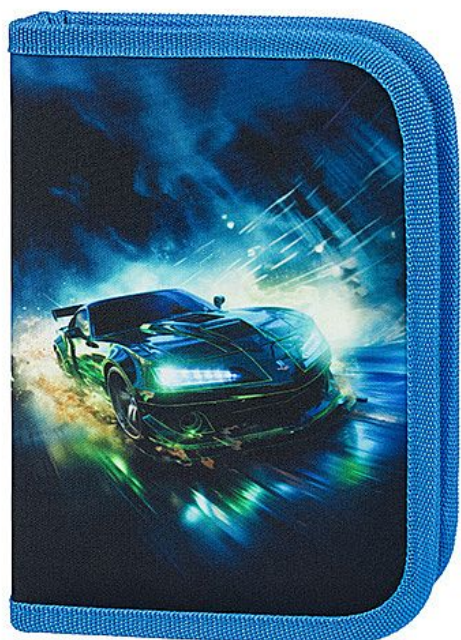

BAAGL Školní penál jednopatrový, Závodní auto

» Škola » Školní batohy a doplňky » Penály, etue

Popis

S klasickým penálem se dvěma chlopněmi a obrázkem auta si to váš školák pofrčí do školy jako o závod. Uvnitř penálu se dvěma chlopněmi a speciální kapsičkou naleznete dostatek prostoru pro pastelky, fixy, gumu, nůžky, ořezávatko, ale i další drobnosti. klasický školní jednopatrový penál s dvěma chlopněmi uzamykatelný na kvalitní zip YKK bez náplně