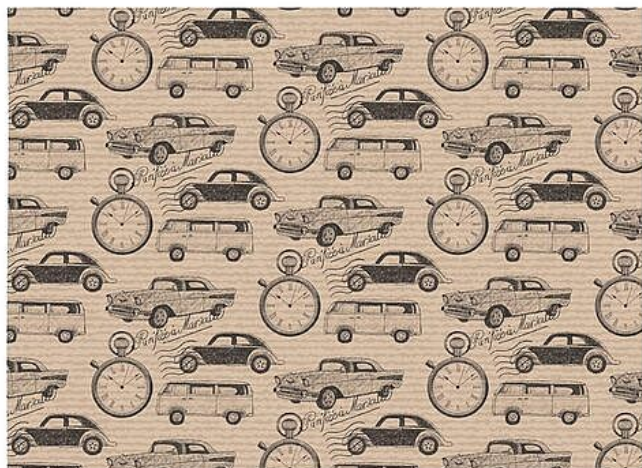

Balící papír 100 x 70 cm, auta

» Kreativita » Oslavy a sezóna » Stuhy, rozety, balící papír

Popis

Celoroční balící papír LUX s retro motivem automobilů a kapesních hodinek na světle hnědém podkladu. Tento stylový a nostalgický vzor je ideální pro milovníky klasických aut a starožitností, vhodný pro balení dárků k různým příležitostem. velikost role: 1000 mm x 700 mm gramáž: 80 g/m²