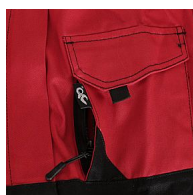

# Blůza CXS Luxy Eda modrá, č. 60

» Ochranné pomůcky » Pracovní oděvy » Montérkové » Blůzy

## Popis

Pánská blůza. odepínací rukávy do manžety kryté zapínání kapsa na mobil pas do gumy velikost: 46 - 68

Množství v balení	1
EAN	8591940302207
Kód produktu	9702645

Skladem: 1 ks

## Parametry

Značka	Canis
Pohlaví	Pánské
Velikost	60
Množství v balení	1
Barva	Modrá