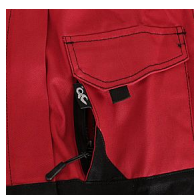

# Blůza CXS Luxy Eda modrá, č. 66

» Ochranné pomůcky » Pracovní oděvy » Montérkové » Blůzy

## Popis

Pánská blůza. odepínací rukávy do manžety kryté zapínání kapsa na mobil pas do gumy velikost: 46 - 68

Množství v balení	1
EAN	8591940012892
Kód produktu	9702707

Skladem: Skladem u dodavatele

## Parametry

Značka	Canis
Pohlaví	Pánské
Velikost	66
Množství v balení	1
Barva	Modrá