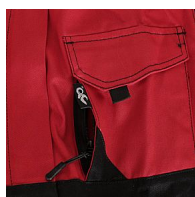

Blůza CXS Luxy Eda modrá, č. 66

» Ochranné pomůcky » Pracovní oděvy » Montérkové » Blůzy

Množství v balení	1
EAN	8591940012892
Kód produktu	9702707

Skladem: Skladem u dodavatele

Popis

Pánská blůza. odepínací rukávy do manžety kryté zapínání kapsa na mobil pas do gumy velikost: 46 - 68

Parametry

Značka	Canis
Pohlaví	Pánské
Velikost	66
Množství v balení	1
Barva	Modrá