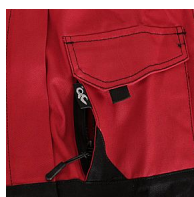

Blůza CXS Luxy Eda modrá, č. 66

» Ochranné pomůcky » Pracovní oděvy » Montérkové » Blůzy

Množství v balení	1
EAN	8591940012892
Kód produktu	9702707

Skladem: Skladem u dodavatele

Popis

Pánská blůza. odepínací rukávy do manžety kryté zapínání kapsa na mobil pas do gumy velikost: 46 - 68

Parametry

Značka	Canis
Pohlaví	Pánské
Velikost	66
Množství v balení	1
Barva	Modrá