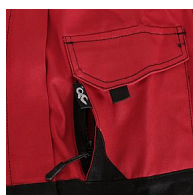

# Blůza CXS Luxy Eda modrá, č. 66

» Ochranné pomůcky » Pracovní oděvy » Montérkové » Blůzy

## Popis

Pánská blůza. odepínací rukávy do manžety kryté zapínání kapsa na mobil pas do gumy velikost: 46 - 68

Množství v balení	1
EAN	8591940012892
Kód produktu	9702707

Skladem: Skladem u dodavatele

## Parametry

Značka	Canis
Pohlaví	Pánské
Velikost	66
Množství v balení	1
Barva	Modrá