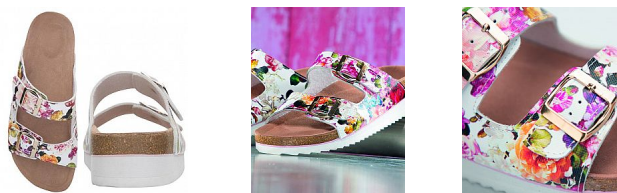

Dámské pantofle Juno růžová, č. 35

» Ochranné pomůcky » Volnočasová obuv » Nazouváky

Popis

dámský korkový nazouvák s podešví zvýšenou v patní části kožený svršek s květinovým potiskem materiál: kůže podešev: korek/EVA pěna velikosti: 35-42 váha: 330 g (platí pro půlpár obuvi ve velikosti 42) barva: bílá

Množství v balení	1
Kód produktu	8AA38346D

Skladem: 5 pár
Dostupné množství u dodavatele: Skladem u dodavatele

Parametry

Značka	Ardon
Množství v balení	1
Barva	Bílá

Soubory ke stažení

[Technický list \(1.15MB\)](#)