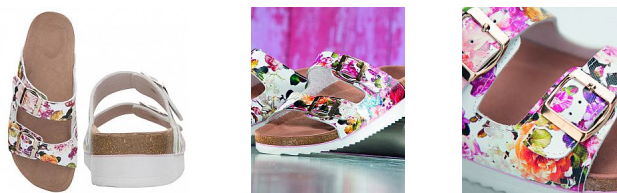

Dámské pantofle Juno růžová, č. 35

» Ochranné pomůcky » Volnočasová obuv » Nazouváky

Popis

dámský korkový nazouvák s podešví zvýšenou v patní části kožený svršek s květinovým potiskem materiál: kůže podešev: korek/EVA pěna velikosti: 35-42 váha: 330 g (platí pro půlpár obuvi ve velikosti 42) barva: bílá

Množství v balení	1
Kód produktu	8AA38346D

Skladem: 6 pár
Dostupné množství u dodavatele: Skladem u dodavatele

Parametry

Značka	Ardon
Množství v balení	1
Barva	Bílá

Soubory ke stažení

[Technický list \(1.15MB\)](#)