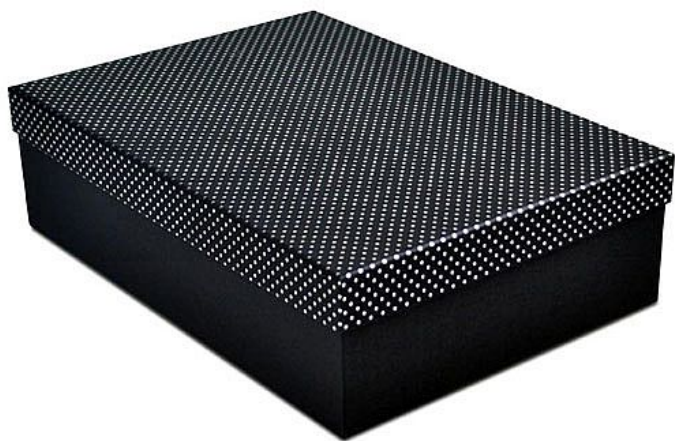

# Dárková krabice D-L010-I, 35 x 25 x 10 cm

» Kreativita » Oslavy a sezóna » Dárkové krabice, tašky

## Popis

Celoroční luxusní dárková krabice o rozměrech 35 x 25 x 10 cm je určena pro výrazné dárky, které mají zaujmout již na první pohled. Elegantní černé provedení se stříbrnými prvky působí reprezentativně a hodí se pro rodinné i firemní příležitosti. Parametrytyp: dárková krabicerozměr: 35 x 25 x 10 cmmateriál: karton 1,5 mm potažený luxusním papíremdesign: černý se stříbrnými prvkyurčení: celoroční použití