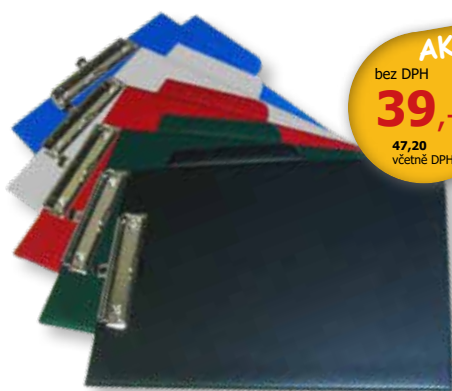

AKCE
bez DPH
39,--
47,20
včetně DPH

● JEDNODESKA A4 S PVC POTAHEM

Jednodeska s rychlosvorkou formát A4 - barva bordó. Nezbytná pomůcka při psaní všude tam, kde nemáte k dispozici stůl. Desky je možné pomocí otvoru na sponě zavěsit, proto jsou ideální ve skladech, obchodech apod.

obj.číslo	barva	obj.číslo	barva
0714990	● černá	0714989	● modrá
0714988	● zelená	0714987	● bordó

AKCE
bez DPH
49,--
59,30
včetně DPH