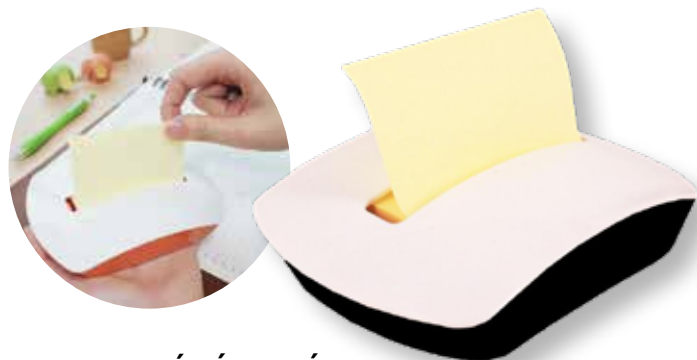

● PLASTOVÝ ZÁSOBNÍK NA POP-UP BLOČKY

Elegantní černo-bílý plastový zásobník na bločky POP-UP složené do tvaru písmene Z. Jednoduše vytáhnete vždy jen jeden lístek. Balení obsahuje jeden pastelově žlutý POP-UP bloček.

obj.číslo
2535342

AKCE
bez DPH
206,-
249,30
včetně DPH