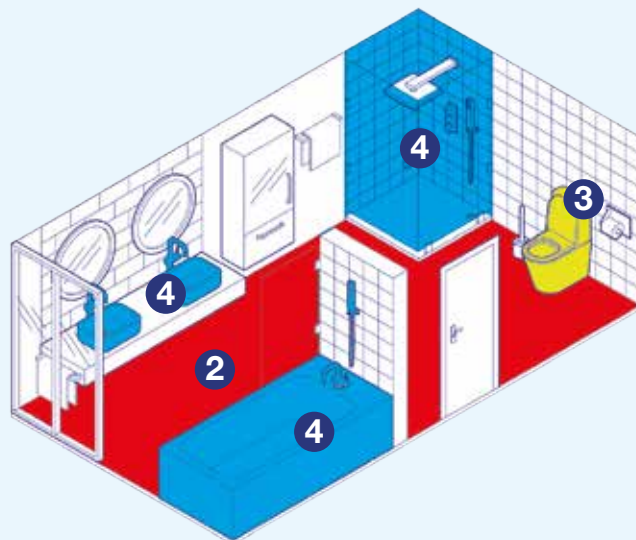

obj.číslo: 1202155

Mr. Proper Professional
dezinfekční čisticí
prostředek 3v1 750 ml

AKCE
bez DPH
79,-
95,60
včetně DPH

3v1 - čistí, leští a dezinfikuje.
Pro profesionální použití na
různé povrchy, včetně skla.
Nekorozivní, bez parfému,
alkoholu, chlóru a bělidel.

obj.číslo: 1202140

Mr. Proper Professional
univerzální čistič Vůně
oceánu 5 L

AKCE
bez DPH
189,-
228,70
včetně DPH

Vhodný na čištění veřejných,
kuchyňských i sanitárních ploch
a povrchů. Jedna 5L láhev =
83 pětilitrových kbelíků čisticího
prostředku.

obj.číslo: 1210082

Mr. Proper Professional
na čištění toaletní mísy
750 ml

AKCE
bez DPH
33,90
41,-
včetně DPH

Odstraňuje vodní kámen
a pomáhá předcházet jeho
tvorbě. Poskytuje dlouhotrvající
lesk, svěží vůni a hygienickou
čistotu.

obj.číslo: 1202588

Mr. Proper Professional
Odstraňovač vodního
kamene 750 ml

AKCE
bez DPH
69,90
84,60
včetně DPH

Odstraňuje vodní kámen
a předchází jeho opětovnému
usazování. Vysoce účinný při
čištění nečistot v koupelnách
a toaletách.