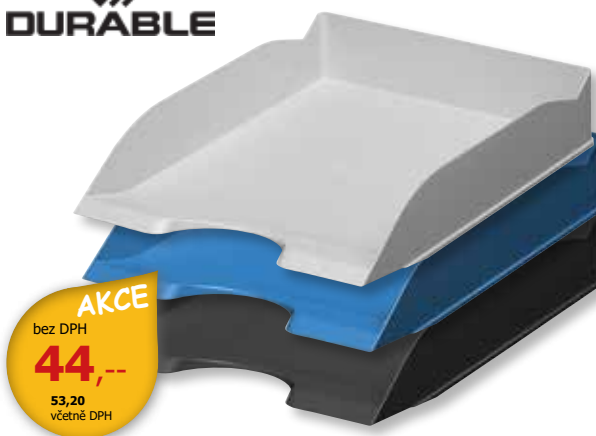

DURABLE

AKCE
bez DPH
44,-
53,20
včetně DPH

• ODKLADAČ LETTER TRAY ECO A4

Odkladač na dokumenty v jednoduchém, nadčasovém a funkčním designu je vyrobený z recyklovaných plastů v kvalitě Blue Angel. Produkty s certifikací Blue Angel jsou vyrobeny minimálně z 80% z recyklovaných materiálů.

obj.číslo	barva
0821675	● černá
0821676	● modrá
0821677	● šedá

DURABLE