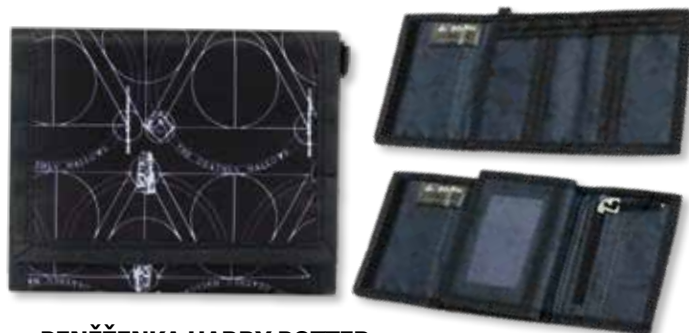

● PENĚŽENKA HARRY POTTER RELIKVIE SMRTI

Černá peněženka s motivem relikvie smrti. Díky praktické šňůrce k zavěšení na krk tak budou vždy všechny drobnosti pohromadě a po ruce.

- studentská peněženka z pevného odolného materiálu
- uzavírání na suchý zip
- praktické očko pro uchycení na karabinku

obj. číslo
9179813

AKCE
bez DPH
229,-
277,10
včetně DPH