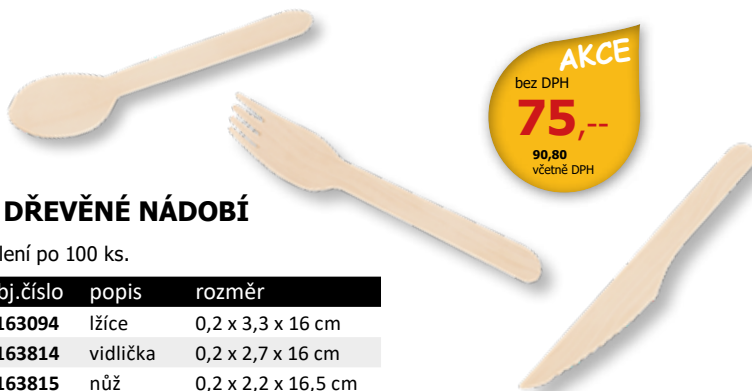

AKCE
bez DPH
49,-,-
59,30
včetně DPH

● PAPIŘOVÁ SLÁMKA JUMBO

- průměr: 0,8 cm
- délka: 25 cm
- 100 ks

obj.číslo
0604964

● MÍCHÁTKO NA KÁVU

- výška: 0,1 cm
- šířka: 0,5 cm
- délka: 14 cm
- 1000 ks

obj.číslo
0163831

AKCE
bez DPH
69,-,-
83,50
včetně DPH

● DŘEVĚNÉ NÁDOBÍ

Balení po 100 ks.

obj.číslo	popis	rozměr
0163094	lžice	0,2 x 3,3 x 16 cm
0163814	vidlička	0,2 x 2,7 x 16 cm
0163815	nůž	0,2 x 2,2 x 16,5 cm