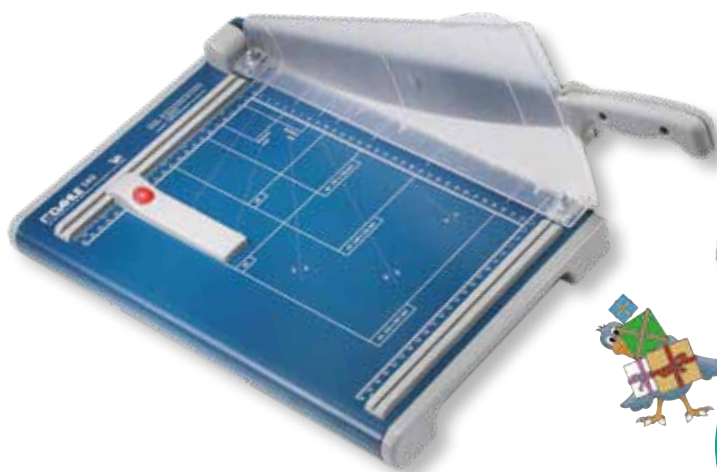

DAHLE

GERMAN
ENGINEERING
BY DAHLE

+

**JACOBS
BARISTA
ESPRESSO
500 G**

AKCE
bez DPH
3.815,-
4.616,20
včetně DPH

● DAHLE 560

Páková řezačka se stabilní kovovou pracovní deskou, našroubovaný ostrý nůž a ostrý spodní nůž z nožové oceli Solingen. Testováno na bezpečnost. Průhledný kryt nože, ruční přítlak, 2 úhlové příložníky a přestavitelný zadní doraz. Prohlubně k pohodlnému přenášení. Rozměr pracovní desky u Dahle 560 je 450 x 285 mm. Rezný výkon je 25 listů A4 80 g/m².

- délka řezu: 340 mm
- výška řezu: 2,5 m

obj. číslo
0600806

NOVUS