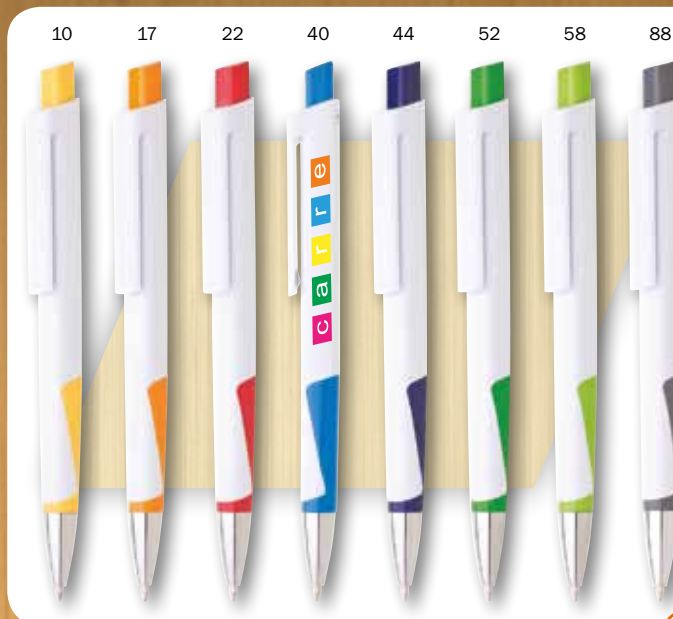

UV POTISK

letní akce

ZDARMA

CARRE

1111290 | 9,50 Kč

PLASTOVÁ PROPISKA

SE ČTVERCOVÝM PROFILEM

☒ 140 x 10 mm

☒ UV1 ☒ A, B [60 x 6 mm]

☒ UV2 ☒ F [40 x 5 mm]