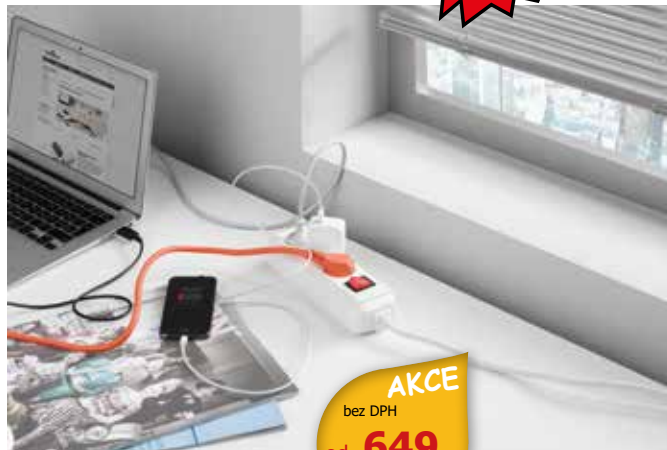

AKCE
bez DPH
od **649,-**
785,30
včetně DPH

DURABLE

• CAVOLINE® BOX

Ideální pro uschování zásuvkových lišt. Produktová řada CAVOLINE® zahrnuje funkční řešení pro přehlednou správu nejen kabelů a tím zvyšuje bezpečnost na pracovišti. Vizually atraktivní box na zásuvkové lišty je vhodný jak pro kancelářské prostředí tak i pro domácnosti.

- elegantní box pro uložení kabelů a prodlužovačky s 5ti nebo 3mi zásuvkami
- oboustranně pogumované otvory pro vývody kabelů pro snadnou manipulaci a ideální cirkulaci vzduchu
- víko s praktickým oválným otvorem na nabíjecí kabel mobilního telefonu
- vysoce kvalitní, nehořlavý plast
- protiskluzová spodní část

obj.číslo	velikost	zásuvky	barva	rozměr (mm)	cena bez DPH
1026230	L	5	šedá	406 x 139 x 156	790,-
1026231	L	5	grafitová	406 x 139 x 156	790,-
1026232	S	3	šedá	246 x 116 x 128	649,-
1026233	S	3	grafitová	246 x 116 x 128	649,-