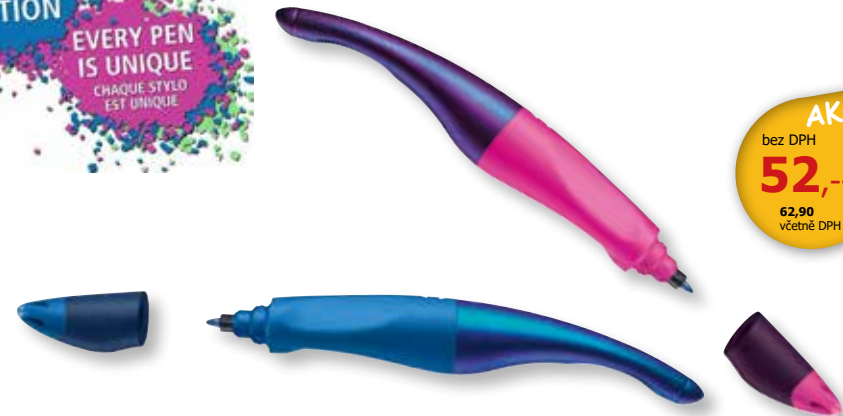

## STABILO® EASYoriginal Holograph

ERGONOMICKY TVAROVANÝ ROLLER ZVLÁŠŤ PRO LEVÁKA A PRAVÁKA  
S NOVOU OPTIMALIZOVANOU ÚCHOPOVOU ZÓNOU  
SNADNÁ VÝMĚNA NÁPLNĚ

AKCE  
bez DPH  
**52,-**  
62,90  
včetně DPH