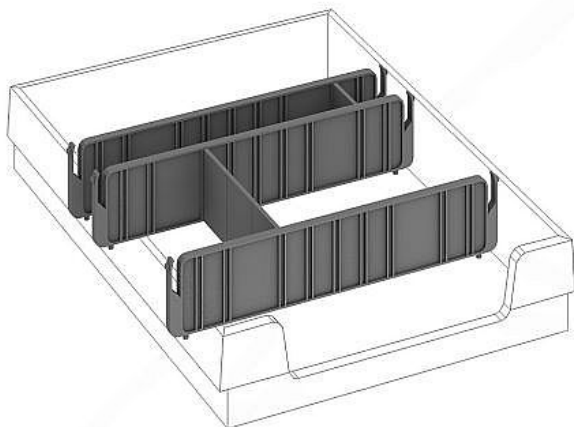

Dělicí příčka DPN, bez barvy

» Nábytek a doplňky » Kontejnery

Popis

Kancelářské kontejnery nabízíme ve 4 modelech, které se liší uspořádáním zásuvek. Využití naleznou, spolu s ostatními řadami kancelářského nábytku HOBIS, ve všech kancelářských prostorech. Rozměry jsou 40 cm šířka, 60 cm hloubka a 60 cm výška. Protože jsme si vědomi nároků na zajištění bezpečnosti obsahu kontejnerů, osadili jsme většinu z nich zámky s centrálním zamykáním. Stačí zamknout jednu zásuvku a současně tak uzamknete i všechny ostatní. Díky integrovanému systému STOPCONTROL v uzamykacím mechanismu se nemusíte bát převrnutí kontejneru nebo případného skřípnutí rukou. Systém zaručí, že při otevření jedné zásuvky se ostatní zásuvky automaticky zablokují. Stoly můžete vybírat z nabídky kancelářského nábytku HOBIS. rozměry: 0 x 0 x 0 cm dekor: bez barvy centrální zámek systém STOP-CONTROL důkladné osazení ABS hranami 5 let záruka certifikace EU

Množství v balení	1
Part number	DPN
Kód produktu	6047564

Skladem: Na objednávku

Parametry

Part number	DPN
Množství v balení	1
Barva	Dub