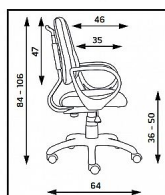

Dětská židle Fuxo S-Line, růžová, šedá, područky

» Nábytek a doplňky » Sezení » Dětské

Množství v balení 1

Kód produktu 9403469

Skladem: Na objednávku