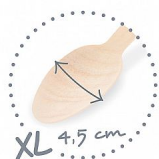

# Dřevěná lžíce XL, 16 cm, 100 ks

» Obalové materiály a Gastro » Gastro obaly a stolování » Stolování a servis » Příbory » Příbory

Množství v balení	20
EAN	8591199667393
Kód produktu	0163861

Skladem: 1 bal

## Popis

Kvalitní pevná polévková lžíce ve stylovém ekologickém provedení. Lžíce je vhodná pro přímý styk s potravinami.