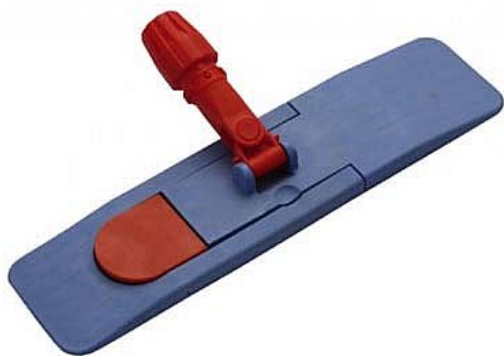

# Držák mopu kapsového magnetický, 40 cm

» Drogerie a úklid » Mytí podlah » Kbelíky/mopy

## Popis

Profesionální držák pro kapsové mopy vyrobený z vysoce odolného plastu v kombinaci s ocelí. barva: modrá v kombinaci s červenou.rozměr: 40 cm

Množství v balení	1
Kód produktu	1204001

Skladem: 12 ks