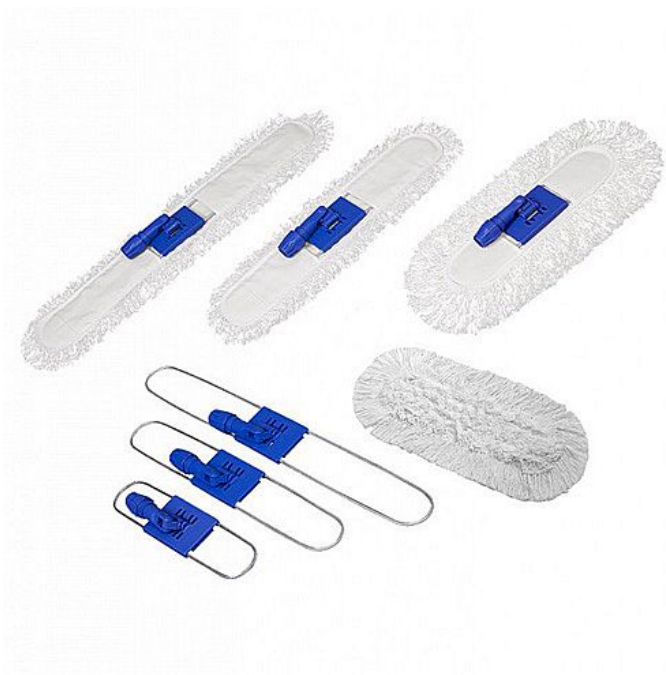

Držák zametacího mopu, 40 cm, kloub

» Drogerie a úklid » Mytí podlah » Kbelíky/mopy

Popis

Zametací držáky se používají na suchý úklid. Většinou jsou používány ve větších halách, jako např. tělocvičny. Nebo jako náhrada koštěte v prostorách, kde zametá větší množství nečistot.

Množství v balení	1
Kód produktu	1211038

Skladem: 1 ks

Parametry

Množství v balení	1
-------------------	---