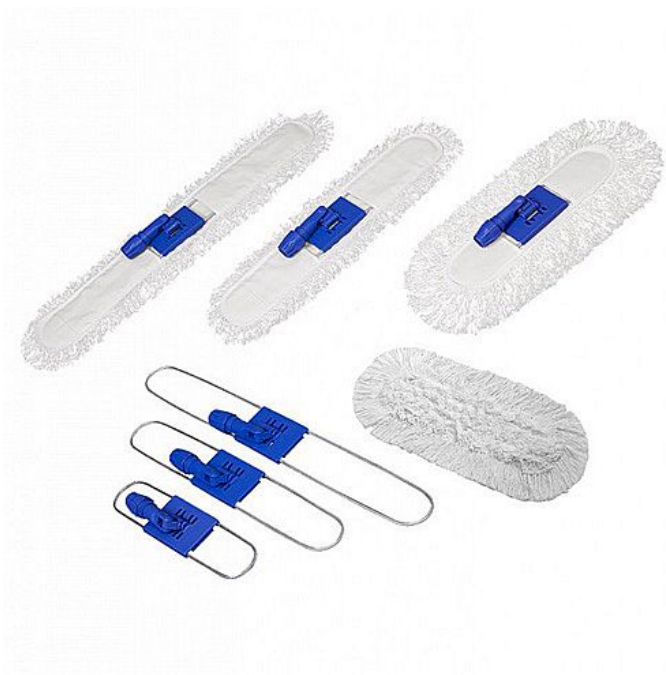

# Držák zametacího mopu, 60 cm, kloub

» Drogerie a úklid » Mytí podlah » Kbelíky/mopy

## Popis

Zametací držáky se používají na suchý úklid. Většinou jsou používány ve větších halách, jako např. tělocvičny. Nebo jako náhrada koštěte v prostorách, kde zametá větší množství nečistot.

Množství v balení	1
Kód produktu	1211046