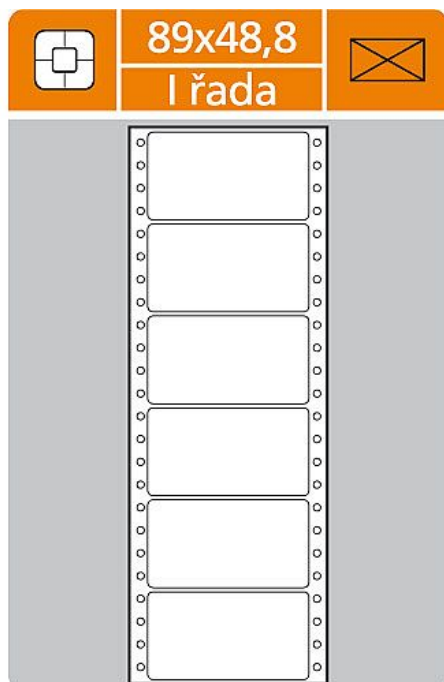

Etikety tabulační 89 mm x 48,8 mm, jednořadé

» Obalové materiály a Gastro » Etikety a značení » Na archu pro tisk » Papír - tabulační

Popis

Bílé jednořadé etikety tabulační s vodící perforací - samolepicí Vhodné pro jehličkové tiskárny Cena za 1 etiketu