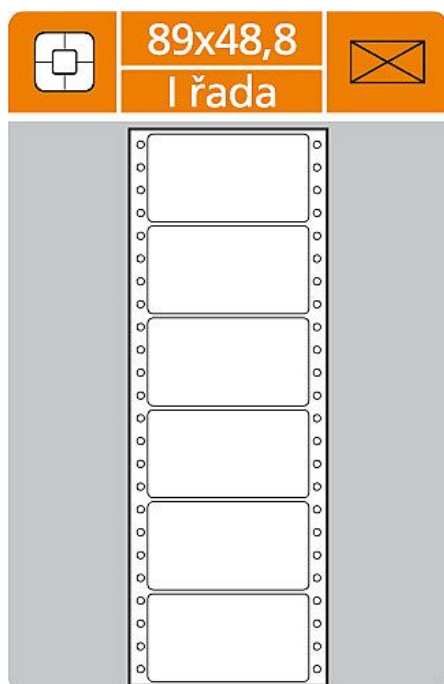

Etikety tabulační 89 mm x 48,8 mm, jednořadé

» Obalové materiály a Gastro » Etikety a značení » Na archu pro tisk » Papír - tabulační

Popis

Bílé jednořadé etikety tabulační s vodící perforací - samolepicí Vhodné pro jehličkové tiskárny Cena za 1 etiketu