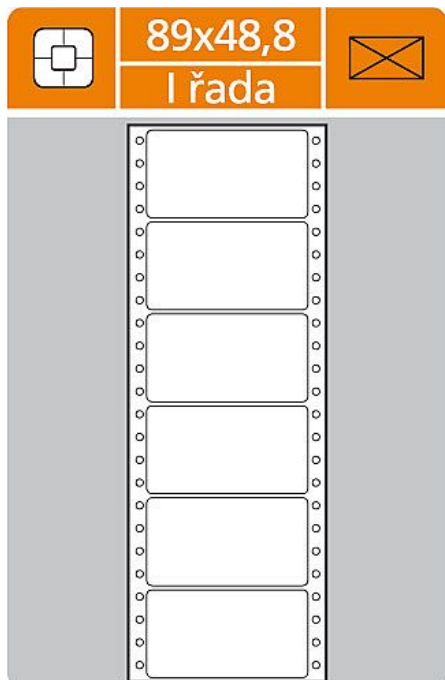

Etikety tabulační dvouřadé 89 mm x 48,8 mm, 6000 etiket

» Obalové materiály a Gastro » Etikety a značení » Na archu pro tisk » Papír - tabulační

Popis

Bílé dvouřadé etikety tabulační s vodící perforací - samolepicí vhodné pro jehličkové tiskárny balení 12 etiket/arch 6000 etiket/karton

Množství v balení	1
Kód produktu	0158339

Skladem: Na objednávku

Parametry

Množství v balení	1
-------------------	---