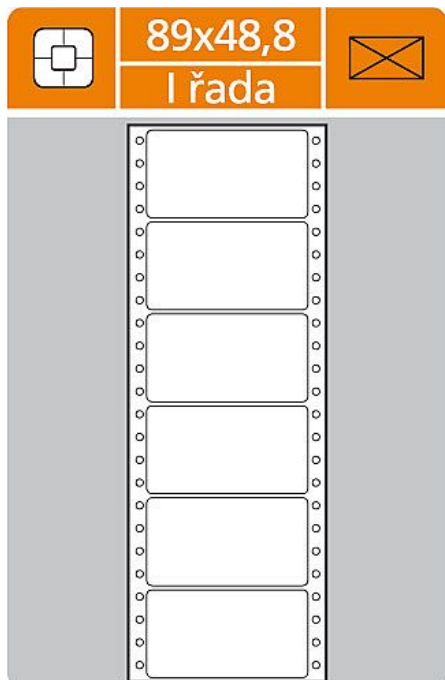

# Etikety tabulační dvouřadé 89 mm x 48,8 mm, 6000 etiket

» Obalové materiály a Gastro » Etikety a značení » Na archu pro tisk » Papír - tabulační

## Popis

Bílé dvouřadé etikety tabulační s vodící perforací - samolepicí vhodné pro jehličkové tiskárny balení 12 etiket/arch 6000 etiket/karton

Množství v balení	1
Kód produktu	0158339

Skladem: Na objednávku