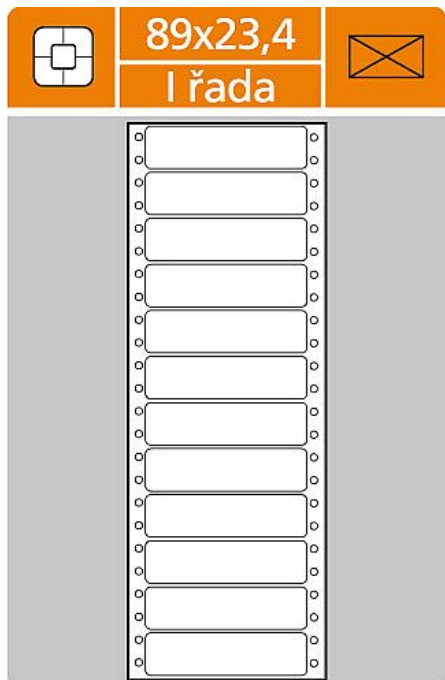

Etikety tabulační jednořadé 89 mm x 23,4 mm, 6000 etiket

» Obalové materiály a Gastro » Etikety a značení » Na archu pro tisk » Papír - tabulační

Popis

Bílé jednořadé etikety tabulační s vodící perforací - samolepicí vhodné pro jehličkové tiskárny balení 12 etiket/arch 6000 etiket/karton

Množství v balení	1
EAN	8595302210018
Kód produktu	0158109

Skladem: 2 kart

Parametry

Množství v balení	1
-------------------	---