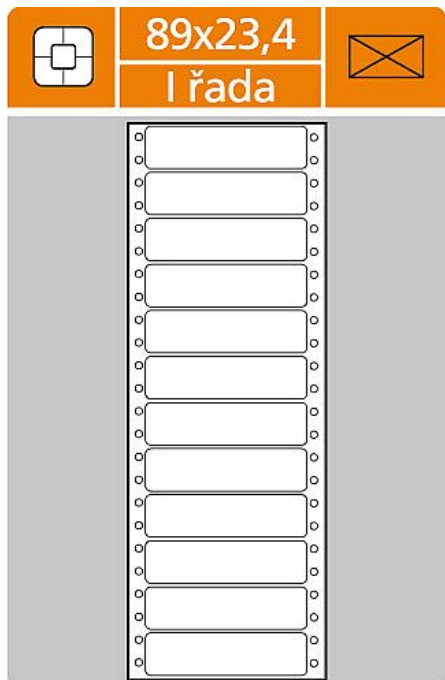

# Etikety tabulační jednořadé 89 mm x 23,4 mm, 6000 etiket

» Obalové materiály a Gastro » Etikety a značení » Na archu pro tisk » Papír - tabulační

## Popis

Bílé jednořadé etikety tabulační s vodící perforací - samolepicí vhodné pro jehličkové tiskárny balení 12 etiket/arch 6000 etiket/karton

Množství v balení	1
EAN	8595302210018
Kód produktu	0158109

Skladem: 2 kart