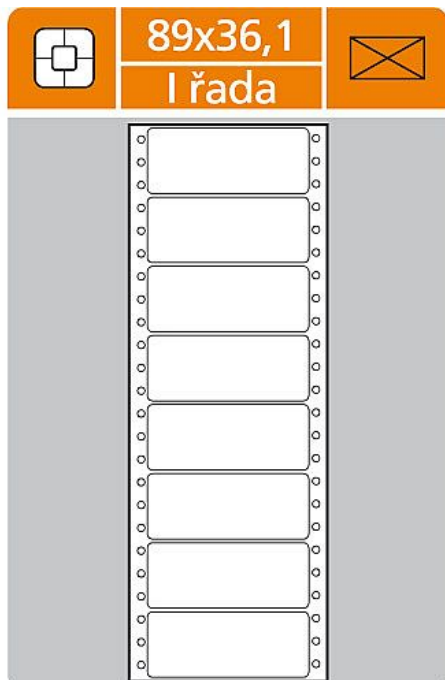

Etikety tabulační jednořadé 89 mm x 36,1 mm, 4000 etiket

» Obalové materiály a Gastro » Etikety a značení » Na archu pro tisk » Papír - tabulační

Popis

bílé jednořadé etikety tabulační s vodící perforací - samolepicí vhodné pro jehličkové tiskárny balení 8 etiket/arch 4000 etiket/karton

Množství v balení	1
EAN	8595302210025
Kód produktu	0158110

Skladem: 1 kart

Parametry

Množství v balení	1
-------------------	---