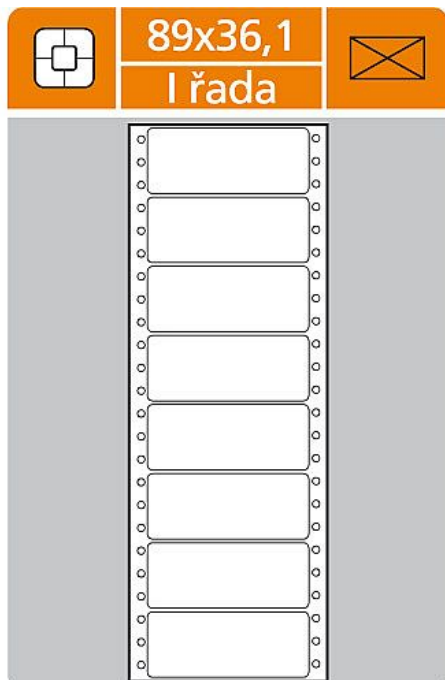

# Etikety tabulační jednořadé 89 mm x 36,1 mm, 4000 etiket

» Obalové materiály a Gastro » Etikety a značení » Na archu pro tisk » Papír - tabulační

## Popis

bílé jednořadé etikety tabulační s vodící perforací - samolepicí vhodné pro jehličkové tiskárny balení 8 etiket/arch 4000 etiket/karton

Množství v balení	1
EAN	8595302210025
Kód produktu	0158110

Skladem: 1 kart