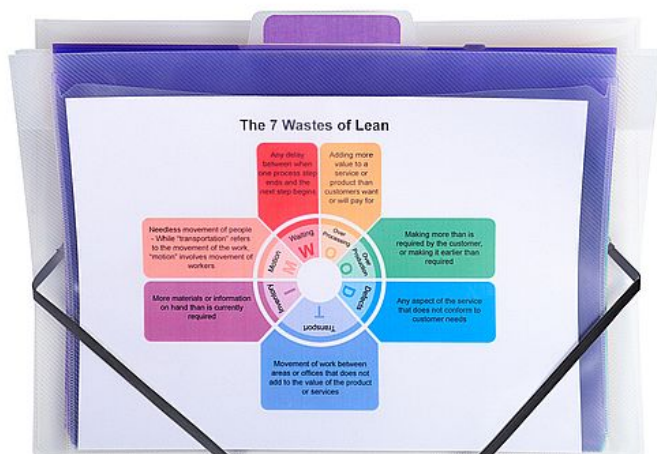

## Popis

Nepřehlédnutelný nástěnný organizér rozzárí každou kancelář. Variabilní a praktické využití - lze zavěsit na stěnu pomocí skládacího háčku, organizér se roztáhne směrem dolů po jednotlivých oddílech nebo ho lze přenášet ve složeném stavu. V transparentních deskách jsou vloženy vyjímatelné rozlišovací kapsy ve výrazných barvách. Kombinovatelné s dalšími výrobky řady Crystal.pro formát A4 maxirozměry: 360 x 260 mm materiál: PP orientace horizontální 6 kapes kapacita: 150 listů A4 (80 g) popisovatelné štítky balení: 1 ks