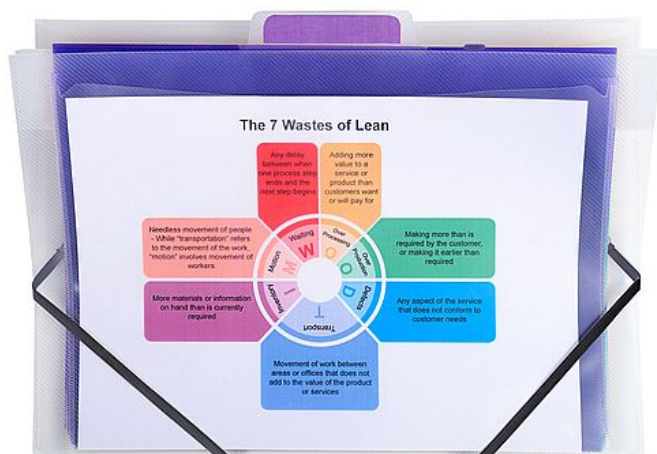

Exacompta nástěnný organizér Crystal, A4 maxi, 6 kapes

» Kancelář » Archivace a zakládání » Boxy a desky na dokumenty » Boxy

Popis

Nepřehlédnutelný nástěnný organizér rozzárí každou kancelář. Variabilní a praktické využití - lze zavěsit na stěnu pomocí skládacího háčku, organizér se roztáhne směrem dolů po jednotlivých oddílech nebo ho lze přenášet ve složeném stavu. V transparentních deskách jsou vloženy vyjímatelné rozlišovací kapsy ve výrazných barvách. Kombinovatelné s dalšími výrobky řady Crystal.pro formát A4 maxirozměry: 360 x 260 mm materiál: PP orientace horizontální 6 kapes kapacita: 150 listů A4 (80 g) popisovatelné štítky balení: 1 ks