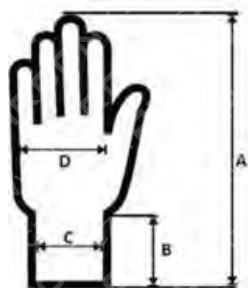

# ARDON® IRIS 2.0

MANIPULACE V MOKRÉM PROSTŘEDÍ

**ARTIKL** A2080**MATERIÁL**Podšívka  
Máčení  
Tloušťka13G polyester (bílý se vzorem)  
polyuretan  
1,0 mm (v dlani)**VELIKOSTI**

7 / S

**JEDNOTKA**

pár

**BALENÍ**Jednotek v kartonu  
Jednotek v sáčku  
Maloobchodní balení240 párů  
12 párů  
prodejní etiketa**ROZMĚRY**Karton V x Š x H (cm)  
Karton (cbm)

5	6	7	8	9	10	11	12
-	-	48x25x48	-	-	-	-	-
-	-	0,0576	-	-	-	-	-

**HMOTNOST**Karton (kg)  
Jednotka (g)

5	6	7	8	9	10	11	12
-	-	9,00	-	-	-	-	-
-	-	36,0	-	-	-	-	-

**Velikostní tabulka (cm)**

	5	6	7	8	9	10	11	12
Celková délka (A)	-	-	22,0	-	-	-	-	-
Délka lemu (B)	-	-	7,00	-	-	-	-	-
Šířka lemu (C)	-	-	6,50	-	-	-	-	-
Šířka dlaně (D)	-	-	7,00	-	-	-	-	-