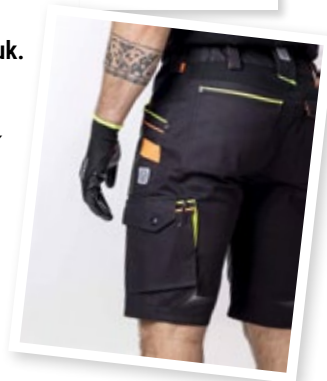

Kraťasy Creatron černé

Maximální volnost pohybu & Extrémní odolnost

689,00

833,70 vč. DPH

Tyto strečové kraťasy nejsou jen obyčejné pracovní oblečení. Jsou navrženy pro ty, kteří vyžadují komfort bavlny, ale potřebují výdrž technických materiálů.

- Unikátní materiál Amalytton®: Extra jemná, ale vysoce pevná bavlna se sníženou gramáží pro dokonalou prodyšnost.
- Flexibilita Tabiflex®: Čtyřsměrně elastický materiál na nejnamáhanějších místech vás podrží v každém dřepu i kleku.
- Profi kapsy na vše: Multifunkční kapsy na metr, nůž a šroubovák.
- Bezpečná zipová kapsa a velká kapsa s patkou na druk.
- D-kroužek na karabinu.
- Perfektní usazení: Pružný pas s vnitřní protiskluzovou páskou – kraťasy drží tam, kde mají, i při plném zatížení kapes.
- Bezpečnost & výdrž: Trojitě prošívané exponované místech a reflexní 3D potisky pro vaši viditelnost.
- Velikosti: 46-64.
- Hlavní materiál: 98 % bavlna, 2 % elastan.

Kód	Vel.
9720433	č. 46
9720434	č. 48
9720435	č. 50
9720436	č. 52
9720437	č. 54
9720438	č. 56
9720439	č. 58
9720440	č. 60
9720441	č. 62
9720442	č. 64

Pracovní polobotka Creatron 02 ESD

Lehká jako pírko, odolná jako skála

1 599,00

1 934,80 vč. DPH

Kód	Velikost	9723789	vel. 42
9723783	vel. 36	9723790	vel. 43
9723784	vel. 37	9723791	vel. 44
9723785	vel. 38	9723792	vel. 45
9723786	vel. 39	9723793	vel. 46
9723787	vel. 40	9723794	vel. 47
9723788	vel. 41	9723795	vel. 48

Zapomeňte na zavazování tkaniček. S inovativním systémem FITGO boty utáhnete jedním kolečkem během sekundy. Ideální volba pro ty, kteří jsou celý den na nohou v náročném terénu.