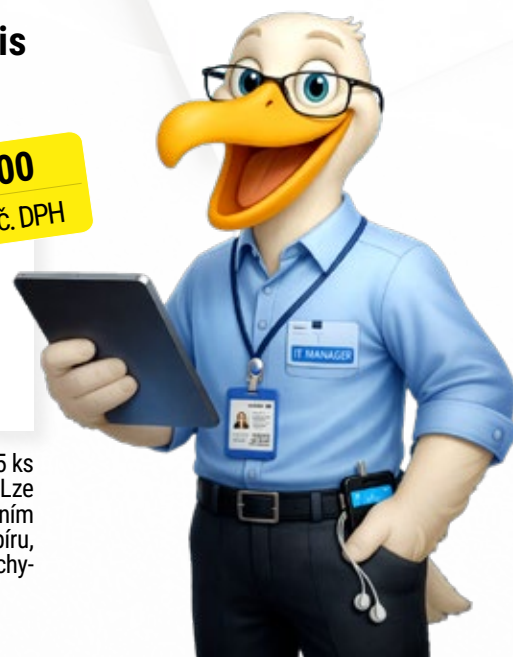

Držák monitoru s mechanickou pružinou 1 rameno

799,00
966,80 vč. DPH

Držák monitoru Brateck LDT46-C012E je inovativní stolní držák s mechanickou pružinou, který byl navržen s ohledem na vaše potřeby a zlepšení pracovního prostoru.

Kód 9102250

Držák monitoru s mechanickou pružinou 2 ramena

1 349,00
1 632,30 vč. DPH

Dvouramenný držák monitoru Brateck LDT46-C024E je inovativní stolní držák s mechanickými pružinami, který byl navržen s ohledem na vaše potřeby a zlepšení pracovního prostoru.

Kód 9102251

Držák na počítač pod stolní desku

899,00
1 087,80 vč. DPH

Držák Brateck CPB-25 umožňuje bezpečné uchycení počítače pod stolní desku, čímž šetří prostor na pracovním stole a zajišťuje snadný přístup k portům a kabelům. Výsuvný a otočný mechanismus usnadňuje manipulaci s PC bez nutnosti demontáže.

Kód 9102263

Stojan pod počítač pojízdný

Pojízdný stojan Brateck CPB-4 je praktické řešení pro umístění stolního počítače pod nebo vedle pracovního stolu. Umožňuje snadné přesouvání PC a lepší přístup ke kabelům, zároveň zajišťuje optimální cirkulaci vzduchu kolem zařízení.

- nastavitelná šířka: 155–235 mm
- nosnost: 30 kg
- funkce: výsuvný a otočný mechanismus pro snadný přístup
- materiál: kov
- barva: černá

Kód 9102262

499,00
603,80 vč. DPH

Proč investovat do správného kancelářského vybavení?

Průměrný Čech stráví v práci až 40 hodin týdně a to je přes 36 let života za stolem. Správné vybavení udělá rozdíl mezi vyhořením a produktivitou.

magnetoplan®

Samolepicí Magnetická páska Magnetoplan 5 m x 19 mm

290,00
350,90 vč. DPH

Samolepicí magnetická páska 5 m x 19 mm. Lze ji snadno odtrhávat z odvíječe. Nalepením částí pásky na zadní stranu papíru, kartonu, fotky atp. vytvoříte magneticky přichytitelný objekt.

Kód 0864507