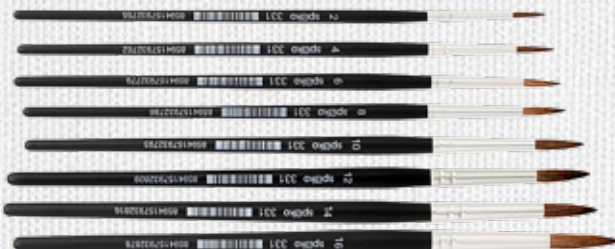

Štětce Spoko vlasové kulaté

Kód	Vel.	bez DPH	vč. DPH
0205697	2	5,50	6,70
0205930	4	5,90	7,10
0205698	6	6,40	7,70
0205932	8	7,00	8,50
0205933	10	7,80	9,40
0205705	12	8,60	10,40
0205706	14	11,00	13,30
0205707	16	14,00	16,90

5x štětec, ploché: 8,12 kulatý: 6,8,10. Praktická sada štětců s přírodním vlasem a štetinami pro školáky a volnočasové tvoření. Kombinace plochých a kulatých štětců.

Sada štětců GOLD TAKLON

Šikmé seříznutí

Kód 9182396

Rovné seříznutí

Kód 9182397

Špičková sada vysoce kvalitních štětců. Zlaté syntetické vlasy, světle modré plastové držadlo a hliníková úchytka ve zlaté barvě. Ideální pro začátečníky, laiky či studenty.

92,00

111,30 vč. DPH

Štětec školní Spoko, sada

2 ploché (8, 12), 3 kulaté (6, 8, 10) 3 ploché (4, 8, 12)

4 kulaté (6, 8, 10, 12)