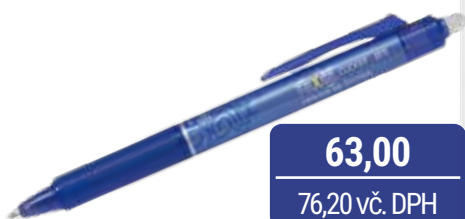

Jedinečný výrobek, ideální nejen pro školáky. Speciální inkoust, napsaný text lze vymazat a znovu přepsat na tomtéž místě.

57,00

69,00 vč. DPH

0201624 fialová

Roller Pilot FriXion Clicker
modrá, 0,5 mm

63,00