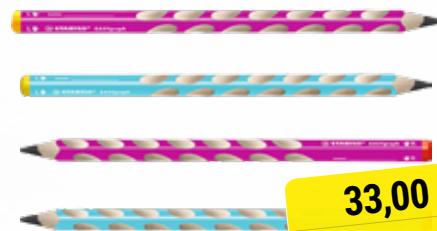

Kód 0091018

Tužka školní Kores Mathmagic

6,00
7,30 vč. DPH

Tužka Mathmagic č. 2. Vysoce kvalitní dřevo pro snadné ořezávání. Speciální tuha pro jemné a pohodlné psaní, silná a odolná tuha a trojhranný ergonomický tvar. Tužka s malou násobkou. S bílou pryží.

Kód 0205210

Tužky STABILO EASYgraph Pro leváky a praváky

33,00
39,90 vč. DPH

Ergonomická tužka STABILO EASYgraph pomůže dětem naučit se psát pohodlně a snadno. Tvar STABILO EASYgraph byl vyvinut vědci speciálně pro dětskou ruku.