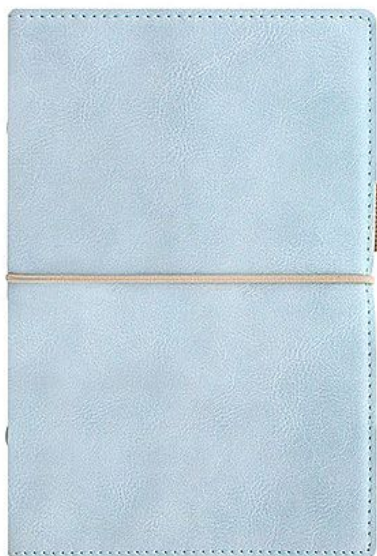

Filofax diář Domino Soft osobní, pastelová modrá

» Kancelář » Diáře Filofax

Popis

Inspirací pro diář Domino Soft byla něžnost a elegance baletu. A přesně takový tento diář ve velikosti Osobní je. Desky jsou vyrobeny z velice jemného a na dotek příjemného materiálu připomínajícího kůže v pastelově modré barvě. HLAVNÍ PŘEDNOSTI desky z umělé kůže příjemné na dotek kontrastní zavírání na gumičku elastické poutko na pero náplň Classic papír vhodný pro plnicí pero 80 g/m² Parametry Levá strana desek: vertikální kapsa Pravá strana desek: vertikální kapsa elastické poutko na pero Specifikace: kroužková mechanika: 23 mm výška: 190 mm šířka: 136 mm hloubka: 39 mm materiál: kožený vzhled zavírání: gumička