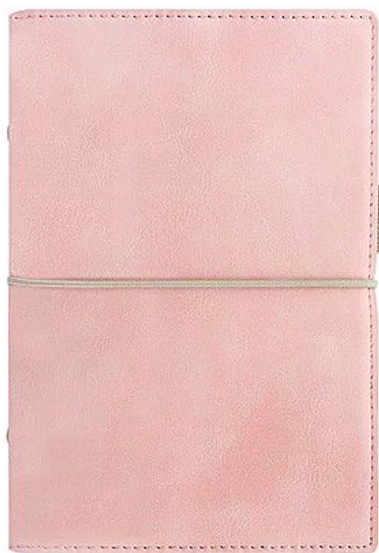

Filofax diář Domino Soft osobní, pastelová růžová

» Kancelář » Diáře Filofax

Popis

Inspirací pro diář Domino Soft byla něžnost a elegance baletu. A přesně takový tento diář ve velikosti Osobní je. Desky jsou vyrobeny z velice jemného a na dotek příjemného materiálu připomínajícího kůže v pastelově růžové barvě. HLAVNÍ PŘEDNOSTI desky z umělé kůže příjemné na dotek kontrastní zavírání na gumičku elastické poutko na pero náplň Classic papír vhodný pro plnicí pero 80 g/m² Parametry Levá strana desek: vertikální kapsa Pravá strana desek: vertikální kapsa elastické poutko na pero Specifikace: kroužková mechanika: 23 mm výška: 190 mm šířka: 136 mm hloubka: 39 mm materiál: kožený vzhled zavírání: gumička