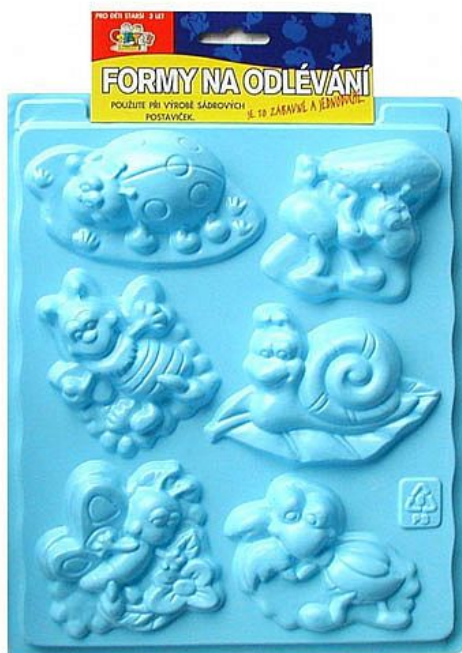

Forma na odlévání, hmyz

» Kreativita » Modelování » Formy na odlévání

Popis

Plastová forma k opakovanému používání, rozměr 20x30 cm. Vhodná pro odlévání ze sádry, modelovací hmotu apod.

Množství v balení	1
Kód produktu	9256624