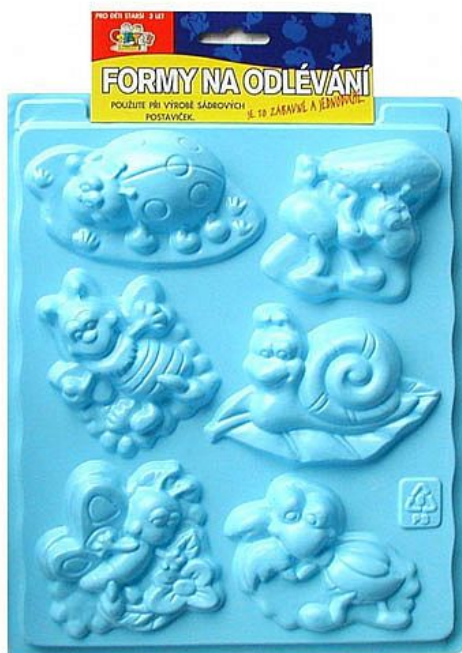

Forma na odlévání, hmyz

» Kreativita » Modelování » Formy na odlévání

Popis

Plastová forma k opakovanému používání, rozměr 20x30 cm. Vhodná pro odlévání ze sádky, modelovací hmoty apod.

Množství v balení	1
Kód produktu	9256624