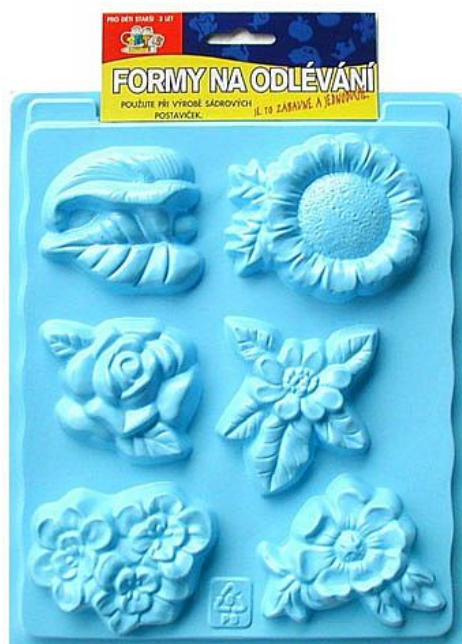

Forma na odlévání, květiny

» Kreativita » Modelování » Formy na odlévání

Popis

Plastová forma k opakovanému používání, rozměr 20x30 cm. Vhodná pro odlévání ze sádry, modelovací hmotu apod.

Množství v balení