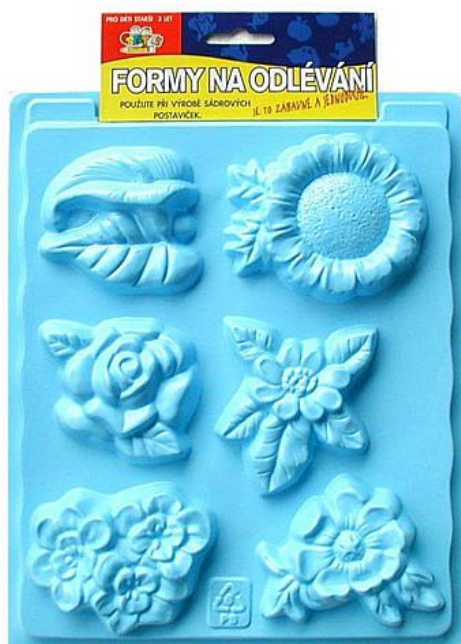

# Forma na odlévání, květiny

» Kreativita » Modelování » Formy na odlévání

## Popis

Plastová forma k opakovanému používání, rozměr 20x30 cm. Vhodná pro odlévání ze sádry, modelovací hmotu apod.

Množství v balení

1

Kód produktu

9277607

Skladem:

2 ks