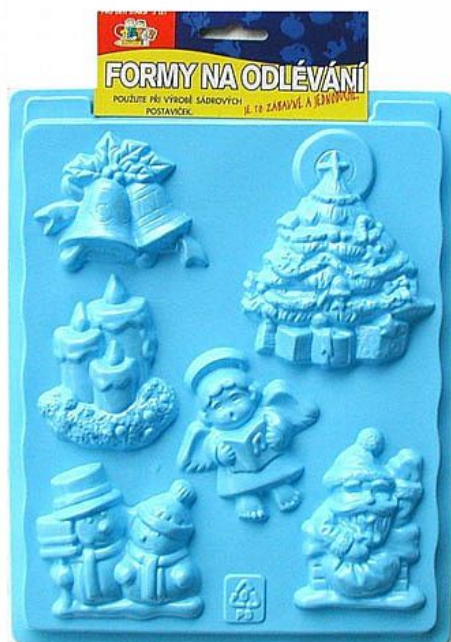

Forma na odlévání, Vánoce

» Kreativita » Modelování » Formy na odlévání

Popis

Plastová forma k opakovanému používání, rozměr 20x30 cm. Vhodná pro odlévání ze sádry, modelovací hmotu apod.

Množství v balení	1
Kód produktu	9256623