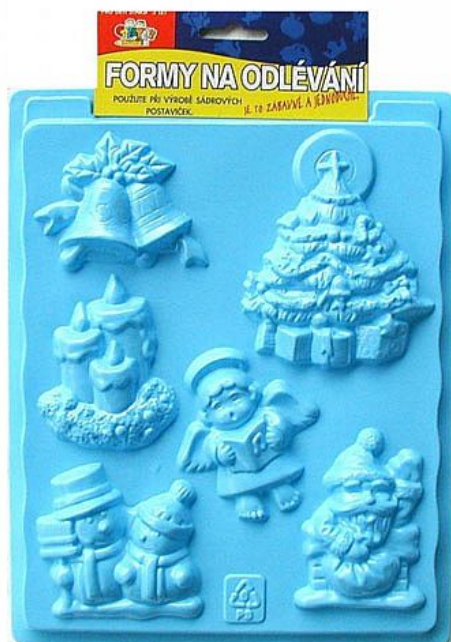

# Forma na odlévání, Vánoce

» Kreativita » Modelování » Formy na odlévání

## Popis

Plastová forma k opakovanému používání, rozměr 20x30 cm. Vhodná pro odlévání ze sádry, modelovací hmotu apod.

Množství v balení	1
Kód produktu	9256623

Skladem: 6 ks