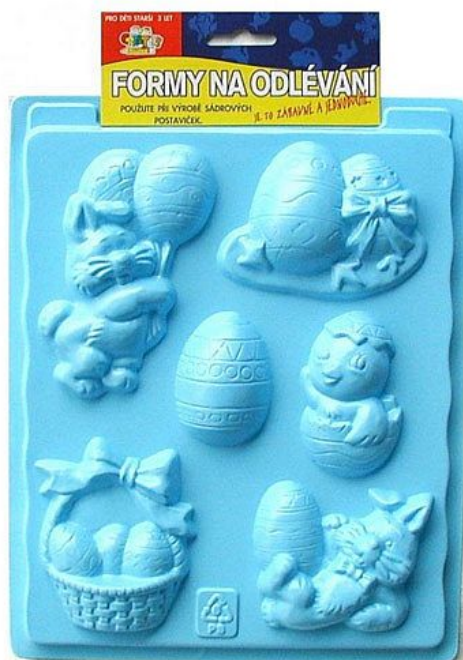

# Forma na odlévání, Velikonoce

» Kreativita » Modelování » Formy na odlévání

## Popis

Plastová forma k opakovanému používání, rozměr 20x30 cm. Vhodná pro odlévání ze sádry, modelovací hmotu apod.

Množství v balení	1
Kód produktu	9152322

Skladem: 11 ks