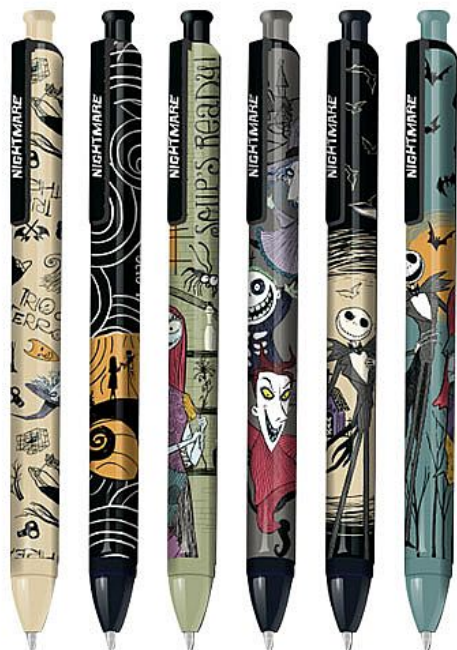

# Gelový roller, Tim Burton

» Kancelář » Psací a opravné potřeby » Rollery / Linery » Gelové rollery

## Popis

Gelový roller z kolekce **\*\*Nightmare Before Christmas\*\*** přináší do školních potřeb originální styl inspirovaný světem Tima Burtona. Pero nabízí precizní a konstantní linku, rychleschnoucí inkoust a pohodlné psaní bez rozmazávání. Díky stiskací mechanice se snadno používá a výrazné motivy s oblíbenými postavkami dodají psaní jedinečný charakter. Parametryšířka stopy: 0,7 mmbarva náplně: modrámechanika: stiskacíinkoust: rychleschnoucí, konstantní linkanáhradní náplň: 0,7 mm motiv: Nightmare Before Christmas (Tim Burton)počet motivů: 6 (dodáváme dle skladové dostupnosti)