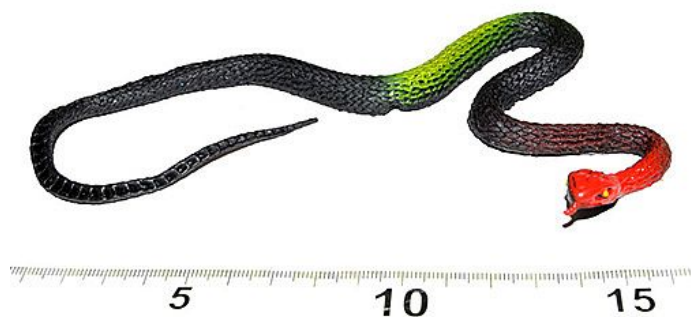

# Had gumový, 20 cm

» Kreativita » Oslavy a sezóna » Párty doplňky » Karnevalové masky a doplňky

## Popis

Had jako ozdoba na halloween, nebo jen do zvířecí sbírky. Gumový dlouhý had nesmí přece ve tvé zvířecí sbírce chybět! rozměry: 20 cm (40 cm po natažení)

Množství v balení	1
EAN	8590331246922
Kód produktu	9181483