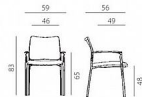

# Jednací židle 2170 Rocky NET, chromová kostra/šedá látka SK12

» Nábytek a doplňky » Sezení » Konferenční

## Popis

Moderní jednací židle včetně područek. černá síť na opěrákučaloun na sedákuchromovaný rámstohovatelnost 5 kusůnosnost 120 kgzáruka 36 měsíců

Množství v balení	1
Kód produktu	9402987

Skladem: Na objednávku