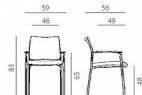

Jednací židle 2170 Rocky NET, chromová kostra/šedá látka SK12

» Nábytek a doplňky » Sezení » Konferenční

Popis

Moderní jednací židle včetně područek. černá síť na opěrákučaloun na sedákuchromovaný rámstohovatelnost 5 kusůnosnost 120 kgzáruka 36 měsíců

Množství v balení	1
Kód produktu	9402987

Skladem: Na objednávku

Parametry

Nosnost	120 kg
Značka	Antares
Množství v balení	1
Barva	Šedá