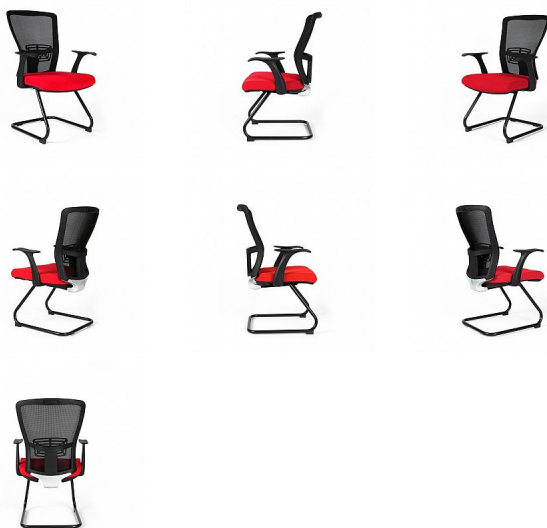

Jednací židle Themis meeting, červená/sít' černá

» Nábytek a doplňky » Sezení » Konferenční

Popis

svařovaná kovová konstrukce černá barva kostry
područky jsou součástí židle studená pěna uvnitř sedáku
samonosná síťovina na opěráku flexibilní bederní opěrka
3 roky záruka hmotnost: 13,80 kg nosnost: 120 kg
šířka: 65/53 cm výška: 100 cm hloubka: 51 cm rozměry
obalu: 68 x 41 x 54 cm hmotnost včetně obalu: 17 kg