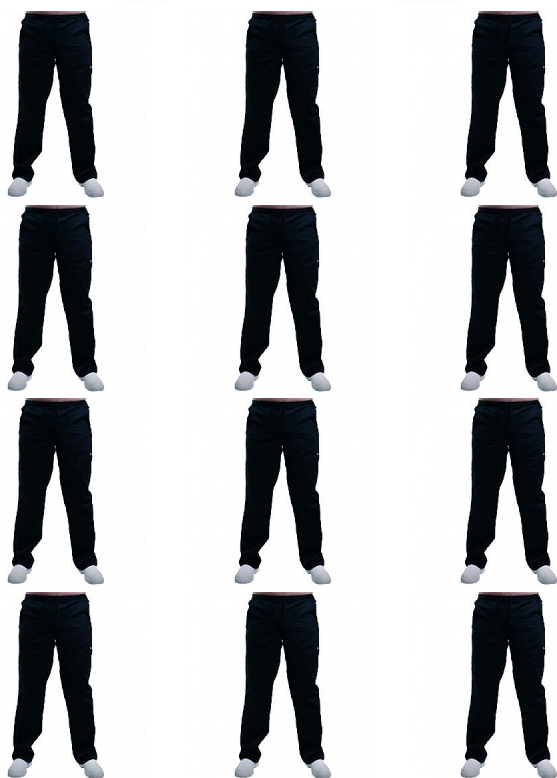

Kalhoty 2506 černá, č.40.32

» Ochranné pomůcky » Pracovní oděvy » Montérkové » Kalhoty do pasu

Množství v balení

1

Kód produktu

69CA310DE

Skladem:

23 ks

Kalhoty 2506 černá, č.40.32

» Ochranné pomůcky » Pracovní oděvy » Montérkové » Kalhoty do pasu

Popis

Kalhoty se sníženým pasem. Pásek s pruženkou a tkanicí. Boční nakládané kapsy. Bez rozparku. velmi pohodlné kalhoty. Příjemné nošení je docíleno střihem, materiálem střední gramáže a regulovatelným pružným pasem srážlivost kalhot při praní je minimalizována sanforizací materiálu odolný, kvalitní materiál kalhot je přizpůsoben pro opakované, náročné praní kvalitní česká výroba zaručuje dlouhou životnost švů - používáme kvalitní, pevné nitě a vyšší hustotu stehů - 4 stehy na centimetr velikost: 40 - 64

Parametry

Značka	Tradetex
Množství v balení	1
Barva	Černá