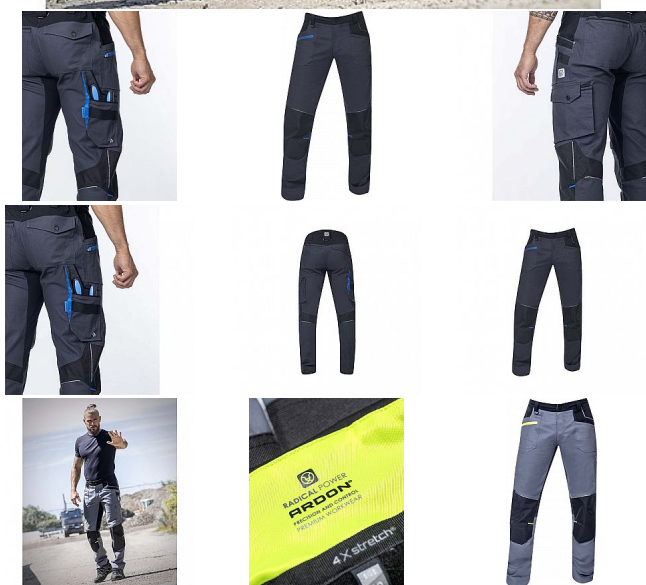

# Kalhoty 4XStretch tmavě šedé, č. 46

» Ochranné pomůcky » Pracovní oděvy » Montérkové » Kalhoty do pasu

Množství v balení

1

Kód produktu

28F0A21BE

Skladem:

Na objednávku

# Kalhoty 4XStretch tmavě šedé, č. 46

» Ochranné pomůcky » Pracovní oděvy » Montérkové » Kalhoty do pasu

## Popis

strečové bavlněné montérkové kalhoty do pasu s kapsou na nákolníky ze speciálního materiálu Amalytton®, který zajišťuje zvýšenou pevnost a odolnost bavlněné tkaniny při zachování komfortu elasticity a všech benefitů přírodního materiálu jako je prodyšnost a příjemný pocit při nošení na exponovaných partiích je použitý extra odolný super elastický materiál Tabiflex® kalhoty mají vysoce ergonomický a funkční střih SLIM FIT, který zvýrazňuje siluetu, včetně anatomicky tvarovaného designu kolena pro maximální přizpůsobení pohybu oblastí kolen je zdvojená odolným materiálem Oxford s vodoodpudivou úpravou a vybavená kapsou na nákolníky pružný pasový límeček spolu se skrytým zadním dvojitým poutkem pro pohodlné usazení opasku kalhoty jsou vybaveny D kroužkem na karabinu, 2 hlubokými průhmatovými kapsami zpevněnými materiálem Oxford, 1 přední zipovou kapsou, 1 přední nářadovou kapsou s širokým poutkem na pravé nohavici je umístěna multifunkční kapsa na skládací metr, šroubovák a odlamovací nůž s širokými poutky, na levé nohavici je velká dvojitá kapsa krytá patkou na druk zadní díl člení sedlo a 2 kapsy, pravá zadní kapsa je krytá patkou na druk spodní lem nohavice je vyztužený materiálem Oxford proti oděru zvýšenou viditelnost uživatele zajišťují reflexní pásy umístěné na předním i zadním dílu a hi-vis doplňky kalhoty umožňují snadné prodloužení délky o 5 cm materiál A: 98 % bavlna, 2 % elastan, Amalytton®, kanvasová vazba, cca 250 g/m<sup>2</sup> materiál B: 88 % nylon, 12 % spandex, TABIFLEX® materiál C: 100 % polyester - Oxford materiál D: 65 % polyester, 35 % bavlna barva: tmavě šedá velikosti: 40-70

## Parametry

Značka	Ardon
Množství v balení	1
Barva	Šedá