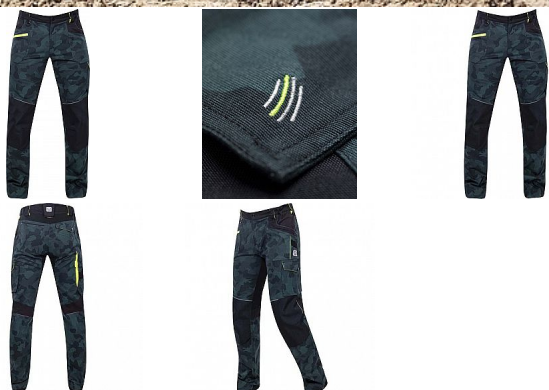

Kalhoty Creatron Camo zelené, č. 46

» Ochranné pomůcky » Pracovní oděvy » Montérkové » Kalhoty do pasu

Množství v balení	1
Kód produktu	3694A370A

Skladem:	1 ks
Dostupné množství u dodavatele:	Skladem u dodavatele