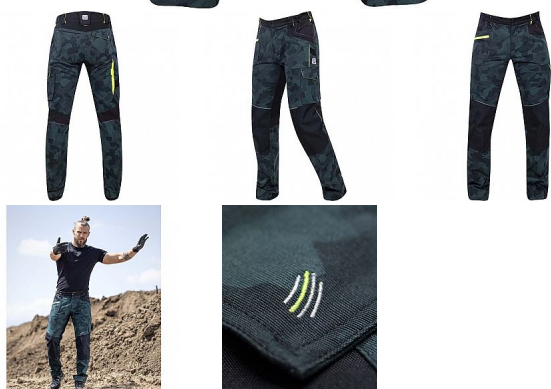

Kalhoty Creatron Camo zelené, č. 46

» Ochranné pomůcky » Pracovní oděvy » Montérkové » Kalhoty do pasu

Množství v balení	1
Part number	H6634
EAN	8592390177643
Kód produktu	9721951

Skladem:

Skladem u dodavatele