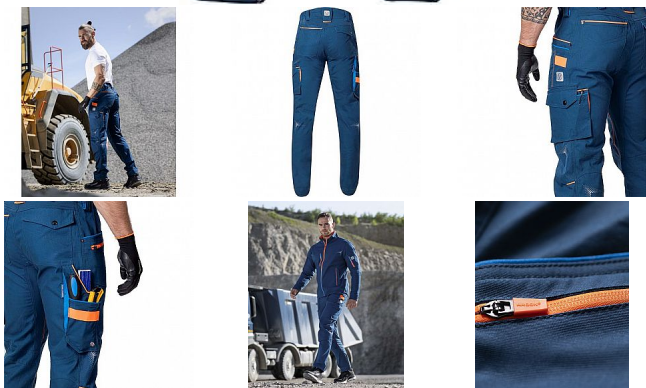

Kalhoty Creatron modrá neon, č. 62

» Ochranné pomůcky » Pracovní oděvy » Montérkové » Kalhoty do pasu

| | |
|-------------------|---------------|
| Množství v balení | 1 |
| Part number | H6660 |
| EAN | 8592390323019 |
| Kód produktu | 9713169 |

Skladem: 2 ks

Kalhoty Creatron modrá neon, č. 62

» Ochranné pomůcky » Pracovní oděvy » Montérkové » Kalhoty do pasu

Popis

Strečové bavlněné montérkové kalhoty do pasu ze speciálního materiálu Amalytton®, který vyniká zvýšenou pevností hladkým, jemným povrchem. Sníženou gramáž oceníte díky příjemnému pocitu při nošení. Na exponovaných partiích je použitý odolný a čtyřsměrně elastický materiál Tabiflex®. Kalhoty mají vysoce funkční ergonomický 3D střih SLIM FIT, který zvýrazňuje siluetu. Oblast kolen je zesílená odolným materiálem Oxford s vodoodpudivou úpravou, kapsa na nákolníky umožňuje použití výztuhy. Kalhoty jsou vybaveny pružným pasovým límcem spolu se skrytým zadním dvojitým poutkem pro pohodlné usazení opasku, vnitřní protiskluzovou páskou, D kroužkem na karabinu, 2 průhmatovými kapsami, 1 přední zipovou kapsou, 1 přední nářadovou kapsou se širokým poutkem, na pravé nohavici je umístěna multifunkční kapsa na skládací metr, šroubovák a odlamovací nůž se širokými poutky, na levé nohavici je velká dvojitá kapsa krytá patkou na druk, trojitě prošití v namáhaných partiích. Zadní díl člení sedlo a 2 kapsy, pravá zadní kapsa je krytá patkou na druk. Spodní lem nohavic je vyztužený materiálem Oxford, který je odolný proti oděru. Zvýšenou viditelnost uživatele zajišťují dynamické reflexní 3D potisky a hi-vis doplňky. Délku nohavic lze snadno prodloužit o 5 cm. materiál A: 98% bavlna, 2% elastan, Amalytton®, kanvasová vazba, cca 250 g/m2 materiál B: 88% nylon, 12% spandex, TABIFLEX® materiál C: 100% polyester - Oxford materiál D: 65% polyester, 35% bavlna barva: modrá neon velikosti: 46-64