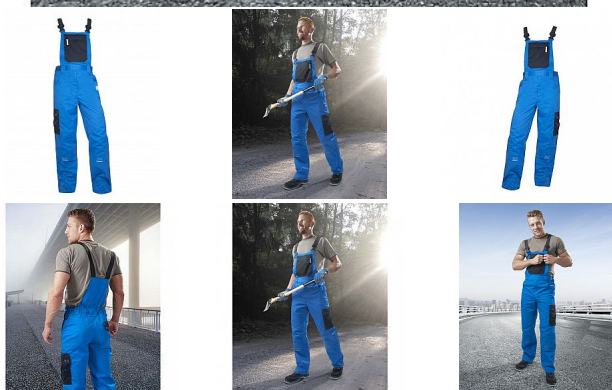

Kalhoty s laclem 4tech modro-černé, č. 52

» Ochranné pomůcky » Pracovní oděvy » Montérkové » Kalhoty s laclem

Popis

sportovní montérkové kalhoty s laclem zdvojená partie kolen multifunkční boční kapsa na náradí zajímavě řešené zadní kapsy kapsa na zip na laclu kvalitní elastické šle anatomicky tvarované záševky kapsy pro vkládání náhleníků materiál: 65% polyester, 35% bavlna, 240 g/m2 barva: modrá velikosti: výška postavy(cm): 176-182

Množství v balení	1
Kód produktu	23CF8A6E3

Skladem: Na objednávku
Dostupné množství u dodavatele: Skladem u dodavatele

Parametry

Značka	Ardon
Množství v balení	1
Barva	Modrá

Soubory ke stažení

[Technický list \(453.46kB\)](#)