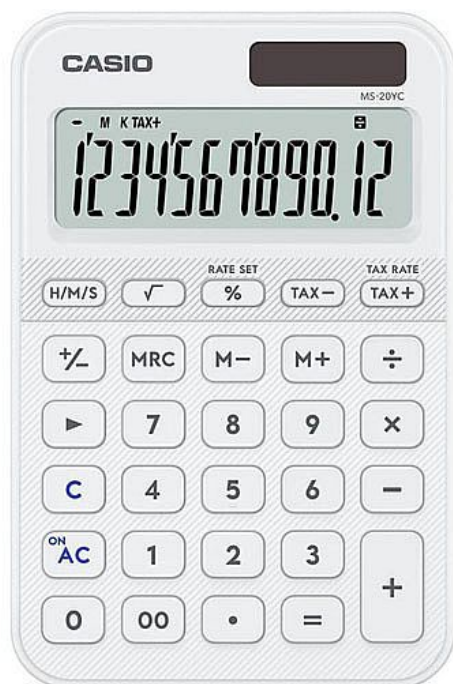

# Kalkulátor Casio MS 20 YC, 12 míst, bílý

» Kancelář » Kancelářská technika » Kalkulačky » Stolní

## Popis

Stolní kalkulačka Casio MS-20YC je praktický pomocník pro každodenní výpočty v kanceláři, obchodě i domácnosti. Nabízí velký 12místný LCD displej, funkce pro výpočet DPH, procent i marže a umožňuje také výpočty s časem. Díky kombinovanému solárnímu a bateriovému napájení je vždy připravena k použití a automatické vypnutí šetří energii. Parametry displej: 12místný LCD funkce: výpočet DPH, procent, marže, odmocnina další funkce: výpočty s časem, změna znaménka (+/-), opravné tlačítko paměť: vyrovnávací paměť, 3-tlačítková paměť napájení: solární + baterie (záložní baterie) výbava: automatické vypnutí, tlačítko dvojité nuly, plastová tlačítka, gumové nožičky barva: bílá rozměry: 101 × 154,5 × 18 mm hmotnost: 118 g

## Parametry

Značka	Casio
Množství v balení	1
Barva	Bílá