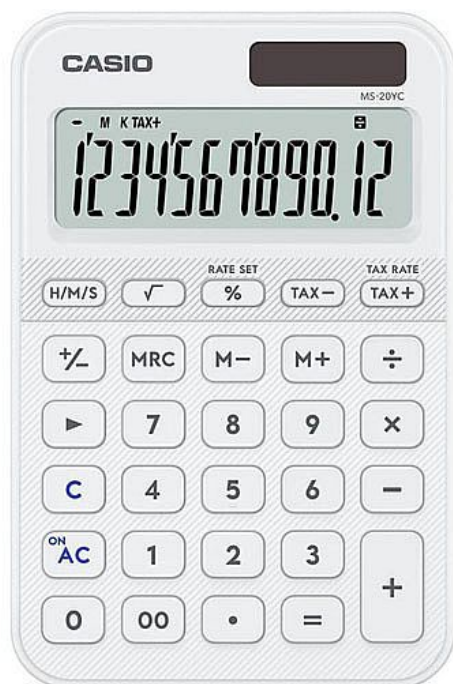

Kalkulátor Casio MS 20 YC, 12 míst, bílý

» Kancelář » Kancelářská technika » Kalkulačky » Stolní

Popis

Stolní kalkulačka Casio MS-20YC je praktický pomocník pro každodenní výpočty v kanceláři, obchodě i domácnosti. Nabízí velký 12místný LCD displej, funkce pro výpočet DPH, procent i marže a umožňuje také výpočty s časem. Díky kombinovanému solárnímu a bateriovému napájení je vždy připravena k použití a automatické vypnutí šetří energii. Parametry displej: 12místný LCD funkce: výpočet DPH, procent, marže, odmocnina další funkce: výpočty s časem, změna znaménka (+/-), opravné tlačítko paměť: vyrovnávací paměť, 3-tlačítková paměť napájení: solární + baterie (záložní baterie) výbava: automatické vypnutí, tlačítko dvojité nuly, plastová tlačítka, gumové nožičky barva: bílá rozměry: 101 x 154,5 x 18 mm hmotnost: 118 g

Množství v balení	1
EAN	4549526621260
Kód produktu	3005157

Skladem: 3 ks

Parametry

Značka	Casio
Množství v balení	1
Barva	Bílá