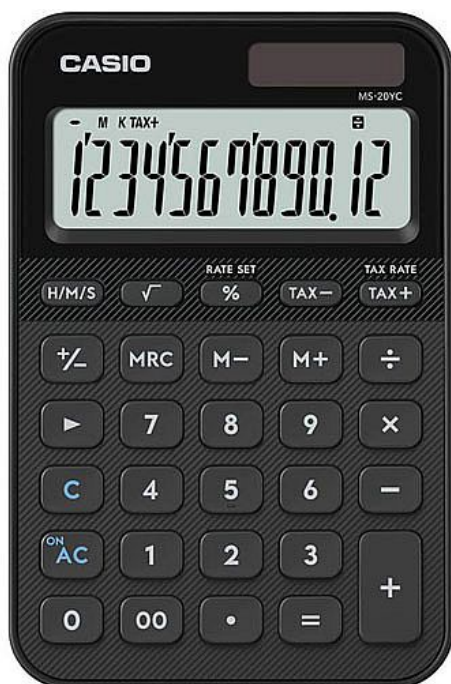

Kalkulátor Casio MS 20 YC, 12 míst, černý

» Kancelář » Kancelářská technika » Kalkulačky » Stolní

Popis

Stolní kalkulačka Casio MS-20YC je praktický pomocník pro každodenní výpočty v kanceláři, obchodě i domácnosti. Nabízí velký 12místný LCD displej, funkce pro výpočet DPH, procent i marže a umožňuje také výpočty s časem. Díky kombinovanému solárnímu a bateriovému napájení je vždy připravena k použití a automatické vypnutí šetří energii. Parametry displej: 12místný LCD funkce: výpočet DPH, procent, marže, odmocnina další funkce: výpočty s časem, změna znaménka (+/-), opravné tlačítko paměť: vyrovnávací paměť, 3-tlačítková paměť napájení: solární + baterie (záložní baterie) výbava: automatické vypnutí, tlačítko dvojité nuly, plastová tlačítka, gumové nožičky barva: černá rozměry: 101 x 154,5 x 18 mm hmotnost: 118 g

Množství v balení	1
EAN	4549526621253
Kód produktu	3005156

Skladem: 5 ks

Parametry

Značka	Casio
Množství v balení	1
Barva	Černá