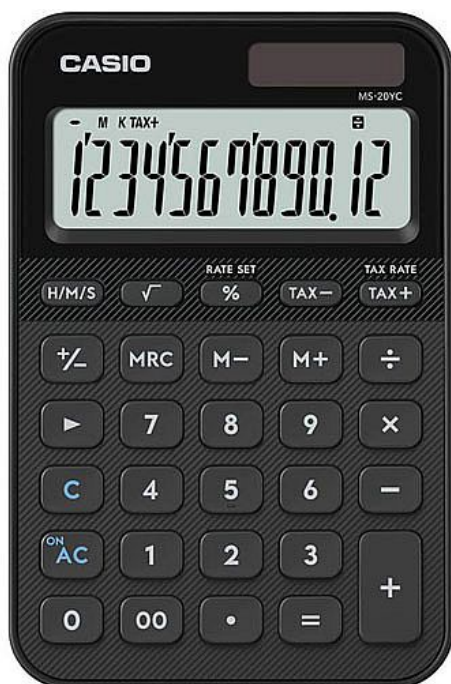

Kalkulátor Casio MS 20 YC, 12 míst, černý

» Kancelář » Kancelářská technika » Kalkulačky » Stolní

Popis

Stolní kalkulačka Casio MS-20YC je praktický pomocník pro každodenní výpočty v kanceláři, obchodě i domácnosti. Nabízí velký 12místný LCD displej, funkce pro výpočet DPH, procent i marže a umožňuje také výpočty s časem. Díky kombinovanému solárnímu a bateriovému napájení je vždy připravena k použití a automatické vypnutí šetří energii. Parametry displej: 12místný LCD funkce: výpočet DPH, procent, marže, odmocnina další funkce: výpočty s časem, změna znaménka (+/-), opravné tlačítko paměť: vyrovnávací paměť, 3-tlačítková paměť napájení: solární + baterie (záložní baterie) výbava: automatické vypnutí, tlačítko dvojité nuly, plastová tlačítka, gumové nožičky barva: černá rozměry: 101 × 154,5 × 18 mm hmotnost: 118 g

Množství v balení	1
EAN	4549526621253
Kód produktu	3005156

Skladem: 5 ks

Parametry

Značka	Casio
Množství v balení	1
Barva	Černá