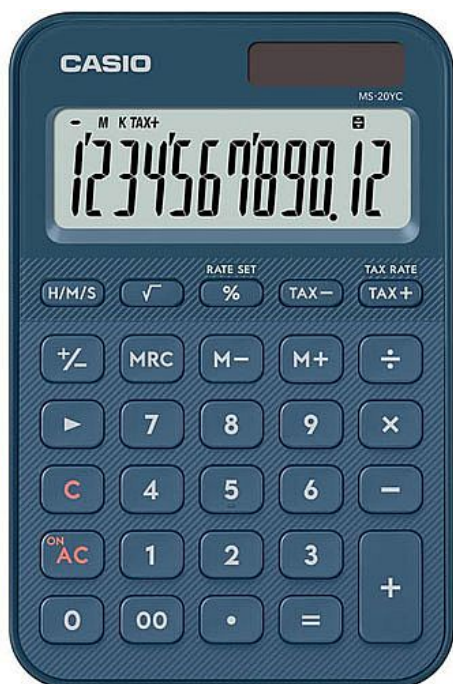

Kalkulátor Casio MS 20 YC, 12 míst, modrý

» Kancelář » Kancelářská technika » Kalkulačky » Stolní

Popis

Stolní kalkulačka Casio MS-20YC je praktický pomocník pro každodenní výpočty v kanceláři, obchodě i domácnosti. Nabízí velký 12místný LCD displej, funkce pro výpočet DPH, procent i marže a umožňuje také výpočty s časem. Díky kombinovanému solárnímu a bateriovému napájení je vždy připravena k použití a automatické vypnutí šetří energii. Parametry displej: 12místný LCD funkce: výpočet DPH, procent, marže, odmocnina další funkce: výpočty s časem, změna znaménka (+/-), opravné tlačítka paměť: vyrovnávací paměť, 3-tlačítková paměť napájení: solární + baterie (záložní baterie) výbava: automatické vypnutí, tlačítko dvojité nuly, plastová tlačítka, gumové nožičky barva: modrá rozměry: 101 x 154,5 x 18 mm hmotnost: 118 g

Množství v balení	1
EAN	4549526621291
Kód produktu	3005158

Skladem: 8 ks

Parametry

Značka	Casio
Množství v balení	1
Barva	Modrá