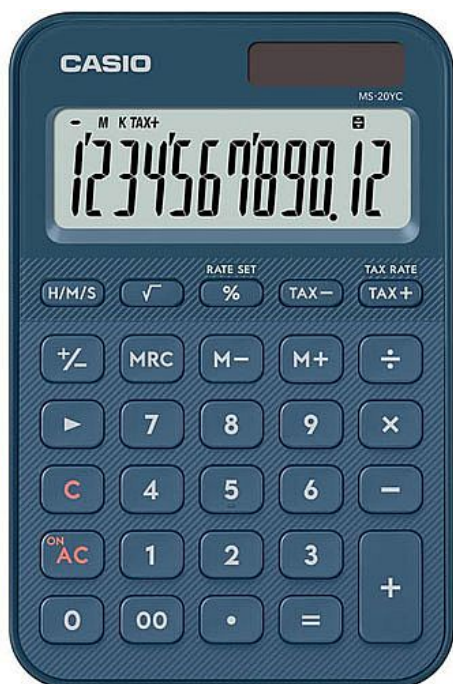

Kalkulátor Casio MS 20 YC, 12 míst, modrý

» Kancelář » Kancelářská technika » Kalkulačky » Stolní

Popis

Stolní kalkulačka Casio MS-20YC je praktický pomocník pro každodenní výpočty v kanceláři, obchodě i domácnosti. Nabízí velký 12místný LCD displej, funkce pro výpočet DPH, procent i marže a umožňuje také výpočty s časem. Díky kombinovanému solárnímu a bateriovému napájení je vždy připravena k použití a automatické vypnutí šetří energii. Parametry displej: 12místný LCD funkce: výpočet DPH, procent, marže, odmocnina další funkce: výpočty s časem, změna znaménka (+/-), opravné tlačítko paměť: vyrovnávací paměť, 3-tlačítková paměť napájení: solární + baterie (záložní baterie) výbava: automatické vypnutí, tlačítko dvojité nuly, plastová tlačítka, gumové nožičky barva: modrá rozměry: 101 x 154,5 x 18 mm hmotnost: 118 g

Množství v balení	1
EAN	4549526621291
Kód produktu	3005158

Skladem: 8 ks

Parametry

Značka	Casio
Množství v balení	1
Barva	Modrá