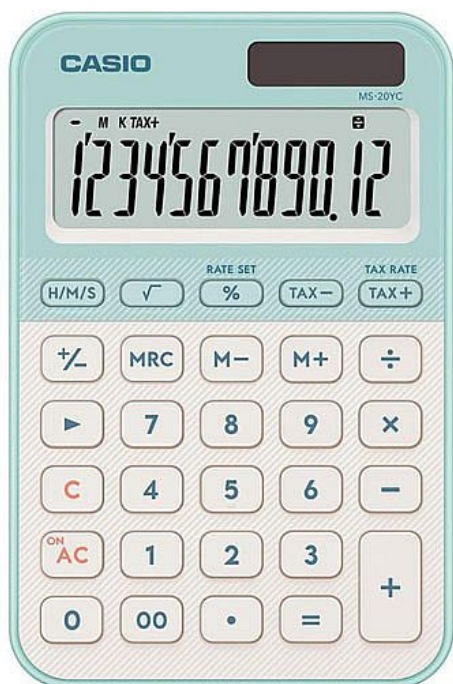

Kalkulátor Casio MS 20 YC, 12 míst, zelený

» Kancelář » Kancelářská technika » Kalkulačky » Stolní

Popis

Stolní kalkulačka Casio MS-20YC je praktický pomocník pro každodenní výpočty v kanceláři, obchodě i domácnosti. Nabízí velký 12místný LCD displej, funkce pro výpočet DPH, procent i marže a umožňuje také výpočty s časem. Díky kombinovanému solárnímu a bateriovému napájení je vždy připravena k použití a automatické vypnutí šetří energii. Parametry displej: 12místný LCD funkce: výpočet DPH, procent, marže, odmocnina další funkce: výpočty s časem, změna znaménka (+/-), opravné tlačítko paměť: vyrovnávací paměť, 3-tlačítková paměť napájení: solární + baterie (záložní baterie) výbava: automatické vypnutí, tlačítko dvojité nuly, plastová tlačítka, gumové nožičky barva: zelená rozměry: 101 x 154,5 x 18 mm hmotnost: 118 g

Množství v balení	1
EAN	4549526621284
Kód produktu	3005159

Skladem: 5 ks

Parametry

Značka	Casio
Množství v balení	1
Barva	Zelená